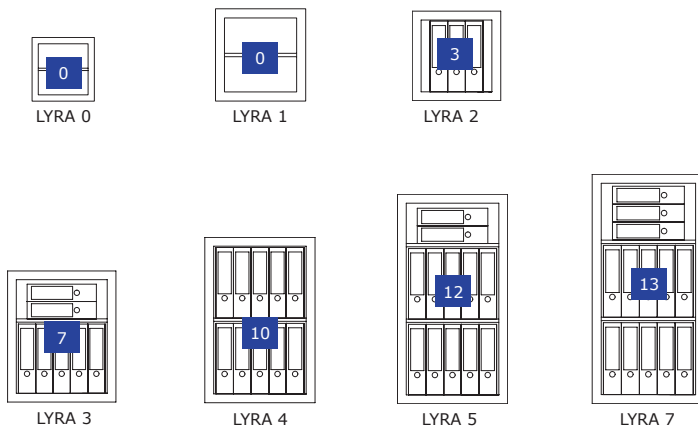

Modell Model	Art. RAL 7024 Prod. RAL 7024	Art. RAL 7035 Prod. RAL 7035	Außenmaße¹ Ext. dimensions	Innenmaße² Int. dimensions	Türdurchgangsmaße³ Door passage dim.	Gewicht Weight	Volumen Volume	Fachböden Shelves
LYRA 0	012720-60000	~~XXXXXXXXXX~~	270 x 350 x 280	190 x 261 x 165	190 x 261	29 kg	8,2 l	1
LYRA 1	122201-60000	122201-00000	405 x 400 x 270	325 x 311 x 155	325 x 311	49 kg	16 l	1
LYRA 2	122202-60000	122202-00000	405 x 400 x 420	325 x 311 x 305	325 x 311	61 kg	31 l	1
LYRA 3	122203-60000	122203-00000	605 x 500 x 420	525 x 411 x 305	525 x 411	93 kg	66 l	2
LYRA 4	122204-60000	122204-00000	750 x 500 x 420	670 x 411 x 305	670 x 411	106 kg	84 l	2
LYRA 5	122205-60000	122205-00000	950 x 500 x 420	870 x 411 x 305	870 x 411	125 kg	109 l	2
LYRA 7	122207-60000	122207-00000	1020 x 500 x 420	940 x 411 x 305	940 x 411	133 kg	118 l	2

Maß- und Gewichtsabweichungen etc. sowie Konstruktionsänderungen vorbehalten • Weights and measures deviations etc. specifications subject to change

¹H x B x T in mm, ohne Griff und Beschlag • H x W x D in mm, without handle and fitting | ²H x B x T in mm • H x W x D in mm | ³H x B in mm • H x W in mm

*Empfohlene Versicherungssummen in Deutschland / Modelle unter 1.000 kg müssen verankert werden. Stimmen Sie die Versicherungssummen sowie die notwendige Verankerung mit Ihrem Versicherer ab!
Recommended insurance amounts in Germany / models weighing less than 1.000 kg should be anchored. Please consult with your insurer for amounts and anchoring regulations!