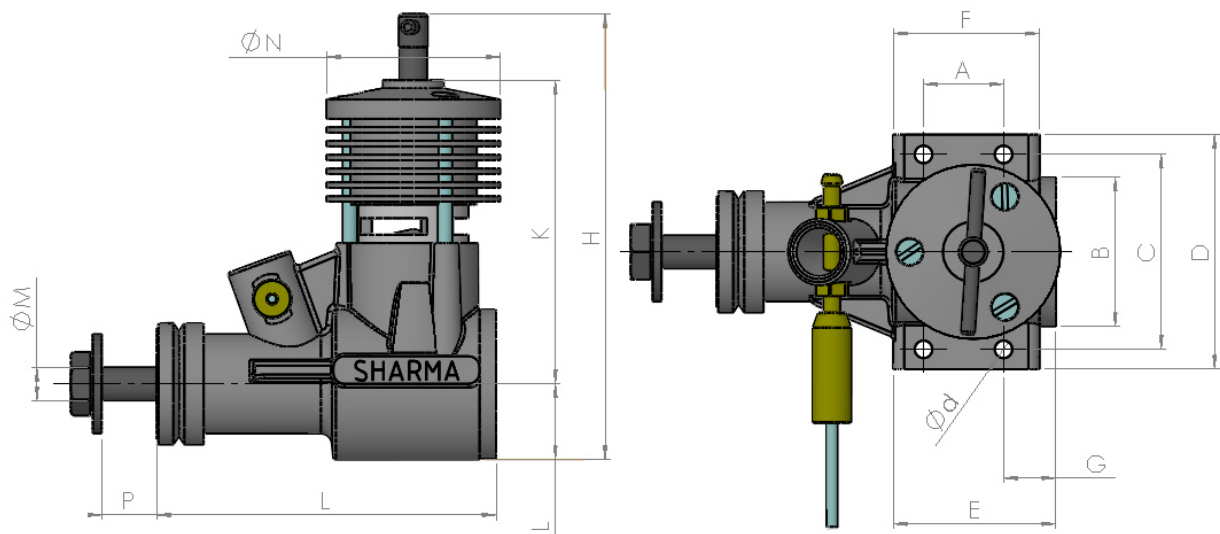

SHARMA

DIESEL

SHARMA Model Aero Engines & Propellers
JODHPUR - India

Quality, Power and Tradition
since 1974

SHARMA Diesel Modellmotoren Datenblatt

Motoren Abmessungen:

Abmessungen [in mm]

SHARMA	A	B	C	D	d	E	F	G	H	K	L	M	N	P	Gewicht
1,5 ccm	13	25	30	37	3,2	25	20,5	6	72	47	56	5	26,5	7 bis 17	114 Gr
2,5ccm	14,5	29	35,5	42,5	3,2	30	26,5	10	84	55	61,5	6	31,5	11 bis 18	186 Gr
3,2ccm	14,5	29	35,5	42,5	3,2	30	26,5	10	84	55	61,5	6	31,5	12 bis 18	192 Gr

geeignete Propellergrößen und Leistungsparameter

SHARMA Diesel 1,5 ccm

Propeller	erreichte Drehzahl [1/min]	Leistung [kw]
APC 9x4	9.500	0,120
SHARMA 8x6	9.500	0,128
SHARMA 9x4	9.800	0,130
APC 8x6	10.100	0,131
SHARMA 8x4	10.700	0,145
APC 8x4	12.100	0,152
APC 7x6	12.800	0,158
APC 7x5	13.500	0,163
APC 7x4	14.900	0,158

geeignete Propellergrößen und Leistungsparameter

SHARMA Diesel 2,5 ccm

Propeller	erreichte Drehzahl [1/min]	Leistung [kw]
SHARMA 9,4x6	8.300	0,149
APC 9x6	9.600	0,159
APC 8x7	10.300	0,170
SHARMA 8x6	10.700	0,175
APC 9x4	10.800	0,176
SHARMA 9x4	10.900	0,178
APC 8x6	11.300	0,184
SHARMA 8x4	11.900	0,192
APC 8x4	13.200	0,197
APC 7x6	13.900	0,200
APC 7x5	14.800	0,197
APC 7x4	15.800	0,188

geeignete Propellergrößen und Leistungsparameter

SHARMA Diesel 3,2 ccm RC

Propeller	erreichte Drehzahl [1/min]	Leistung [kw]
APC 8x7	11.100	0,245
APC 8x6	12.900	0,280
APC 8x4	14.100	0,361

geeignete Propellergrößen und Leistungsparameter