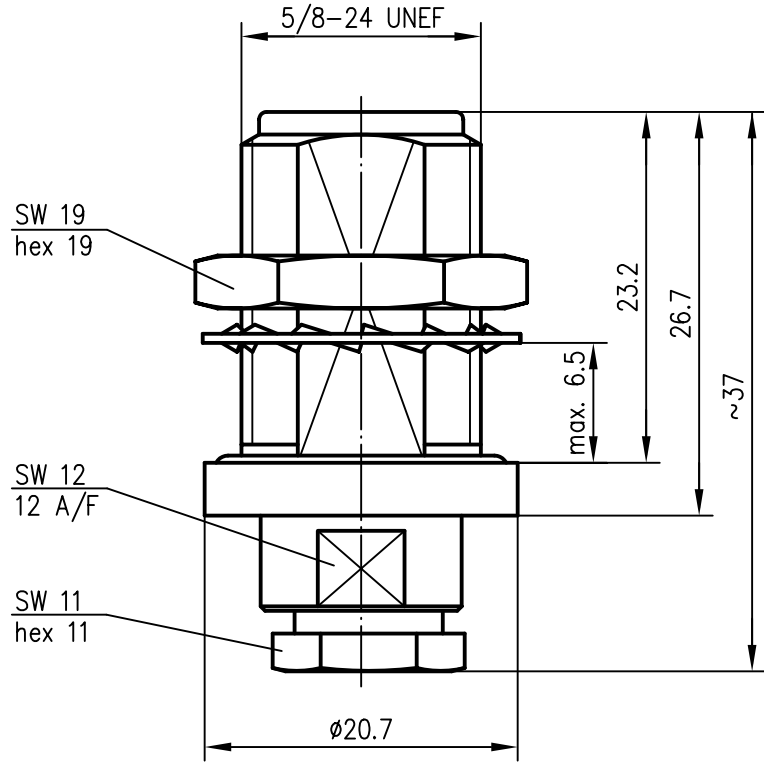

Alle Rechte vorbehalten / all rights reserved © Telegärtner K. Gärtner GmbH D-71144 Steinbronn Lerchenstraße 35 Germany Phone: +49 7157 125-0 Fax: +49 7157 125-120 www.telegartner.com

Anschlussmaße nach IEC 60 169-16 / mating face according to IEC 60 169-16

Innenleiter / inner conductor	CuBe2	Cu2Ag5
Fächerscheibe / serrated lock washer	CuSn6 oder / or CuSn8	vernickelt / nickel-plated
sonstige Metallteile / other metal parts	CuZn39Pb3	CuSnZn3
Isolierung / insulator	PTFE	
Dichtung / gasket	Silikon, NBR	
Kabel / cable	G 8: RD-316; K 02252 D; HF 50 0.5/1.5 LDY	
Montage / assembly	B05	
Montagebohrung / panel piercing	Z010	

				2003	Datum/date	Name/name	Werkstoff/ material
				gez./drawn	27.10.	MA	
				gepr./appr.	28.10.03	PU	Oberfläche/ finish
				Norm/stand.			
				Maßstab/scale	Benennung/title		 Telegärtner
				2:1	<b>N-Kabeleinbaubuchse</b> <b>N Bulkhead Jack</b>		
				untol. Maße/ dim. without tolerances according to	Untert./doc.type	Zeichnungsnr./drawing no.	 Maße/dimensions: mm
					K	J01021H0004	
Änd./rev. Index	Änderungsmittellung/ revision code	Datum/ date	Name/ name	Ersatz für/ replaces			Original: DIN A4