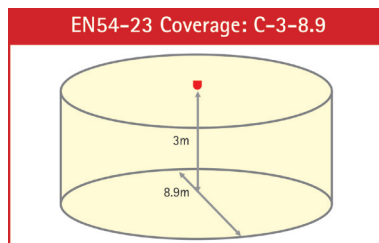

Blitzfarbe : rot
Flash Colour : red