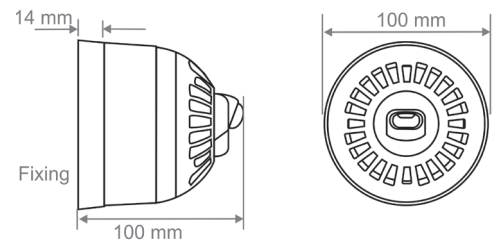

## Deckenmontage / Ceiling mounting

EN 54-23

Blitzfarbe : weiss  
Flash Colour : white

Blitzfarbe : rot  
Flash Colour : red

	Blitzlampe <i>Beacon</i>	Kombigerät <i>AV-Unit</i>
Betriebsspannung <i>Voltage</i>	17-60 VDC	17-60 VDC
Stromaufnahme 0,5 Hz <i>Current 0,5 Hz</i>	20 mA	25 mA
Stromaufnahme 1 Hz <i>Current 1 Hz</i>	40 mA	45 mA
Blitzfarbe <i>Flash Colour</i>	rot / weiss <i>red / white</i>	rot / weiss <i>red / white</i>
Gehäusefarbe <i>Body Colour</i>	rot / weiss <i>red / white</i>	rot / weiss <i>red / white</i>
Betriebstemperatur <i>Temperature</i>	-25 / +70°C	-10 / +55°C
Lautstärke <i>Sound Output</i>	n.A.	94-97 dB
Zulassung weisser Blitz <i>Approval white Flash</i>	VDS G 214105	VDS G 214106
Zulassung roter Blitz <i>Approval red Flash</i>	VDS G 214107	VDS G 214108

### Bestellbezeichnung / Order Code's

Sonos Pulse - C -  -  -  -

B = Blitzlampe  
C = Kombigerät

AP = tiefes UT  
UP = flaches UT

R = roter Blitz  
W = weisser Blitz

R = rotes Gehäuse  
W = weisses Gehäuse