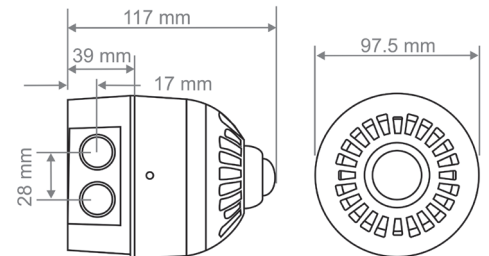

## Deckenmontage / Ceiling mounting

EN 54-23

Blitzfarbe : weiss  
Flash Colour : white

Blitzfarbe : rot  
Flash Colour : red

	Blitzlampe <i>Beacon</i>	Kombigerät <i>AV-Unit</i>
Betriebsspannung <i>Voltage</i>	17-60 VDC	17-60 VDC
Stromaufnahme 0,5 Hz <i>Current 0,5 Hz</i>	20 mA	25 mA
Stromaufnahme 1 Hz <i>Current 1 Hz</i>	40 mA	45 mA
Blitzfarbe <i>Flash Colour</i>	rot / weiss <i>red / white</i>	rot / weiss <i>red / white</i>
Gehäusefarbe <i>Body Colour</i>	rot / weiss <i>red / white</i>	rot / weiss <i>red / white</i>
Betriebstemperatur <i>Temperature</i>	-25 / +70°C	-10 / +55°C
Lautstärke <i>Sound Output</i>	n.A.	94-97 dB
Zulassung weisser Blitz <i>Approval white Flash</i>	VDS G 214105	VDS G 214106
Zulassung roter Blitz <i>Approval red Flash</i>	VDS G 214107	VDS G 214108

### Bestellbezeichnung / Order Code's

Sonos Pulse - C -  -  -  -

B = Blitzlampe  
C = Kombigerät

AP = tiefes UT  
UP = flaches UT

R = roter Blitz  
W = weisser Blitz

R = rotes Gehäuse  
W = weisses Gehäuse