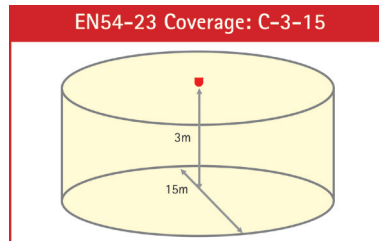

SONOS PULSE

Deckenmontage / Ceiling mounting

EN 54-23

Blitzfarbe : weiss
Flash Colour : white