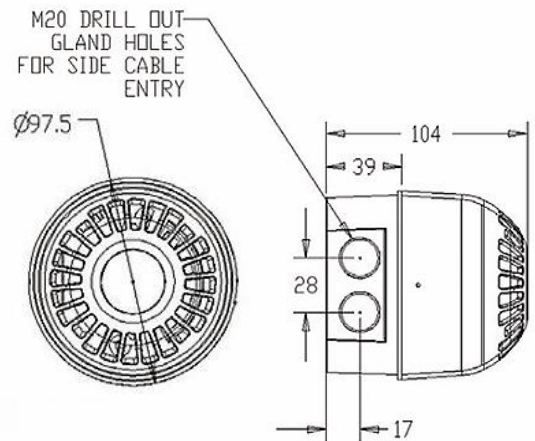

SONOS AP

Universal-Sirene / Multitone - Sounder

| | |
|--|--|
| Betriebsspannung <i>Voltage</i> | 9 - 60 VDC |
| Stromaufnahme (Sirene) <i>Current (Sounder)</i> | 14 mA (DIN Tone, 24 VDC) |
| Lautstärke <i>Sound Output</i> | 100 dB @ DIN Tone |
| Anzahl Töne <i>Tones</i> | 32 |
| Lautstärkeregelung <i>Volume Control</i> | -20 dB |
| Zulassung <i>Approval</i> | G 210098 |
| Betriebstemperatur <i>Temperature</i> | -25 / +70°C |
| Schutzklasse <i>Protection</i> | IP 65 |
| Gehäuse <i>Construction</i> | ABS |
| Gewicht <i>Weight</i> | 0,22 kg |
| Gehäusefarbe <i>Colours</i> | rot, weiss <i>red, white</i> |
| Lieferumfang <i>Delivery</i> | Sirene inkl. tiefem Unterteil <i>Sounder with deep base</i> |

Bestellbezeichnung / Order code's

Sonos - AP - R Universal-Sirene,
rot, tiefes Unterteil
Multitone-Sounder,
red, Deep Base

Sonos - AP - W Universal-Sirene,
weiss, tiefes Unterteil
Multitone-Sounder,
white, Deep Base