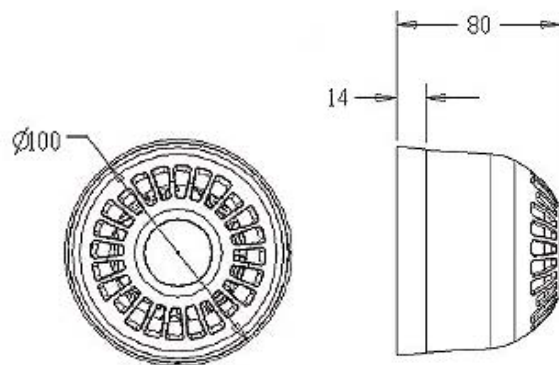

SONOS UP

Universal-Sirene / Multitone - Sounder

Betriebsspannung <i>Voltage</i>	9 - 60 VDC
Stromaufnahme (Sirene) <i>Current (Sounder)</i>	14 mA (DIN Tone, 24 VDC)
Lautstärke <i>Sound Output</i>	100 dB @ DIN Tone
Anzahl Töne <i>Tones</i>	32
Lautstärkeregelung <i>Volume Control</i>	-20 dB
Zulassung <i>Approval</i>	G 210098
Betriebstemperatur <i>Temperature</i>	-25 / +70°C
Schutzklasse <i>Protection</i>	IP 21
Gehäuse <i>Construction</i>	ABS
Gewicht <i>Weight</i>	0,22 kg
Gehäusefarbe <i>Colours</i>	rot, weiss <i>red, white</i>
Lieferumfang <i>Delivery</i>	Sirene inkl. flachem Unterteil <i>Sounder with shallow base</i>

Bestellbezeichnung / Order code's

Sonos - UP - R Universal-Sirene,
rot, flaches Unterteil
Multitone-Sounder,
red, Shallow Base

Sonos - UP - W Universal-Sirene,
weiss, flaches Unterteil
Multitone-Sounder,
white, Shallow Base