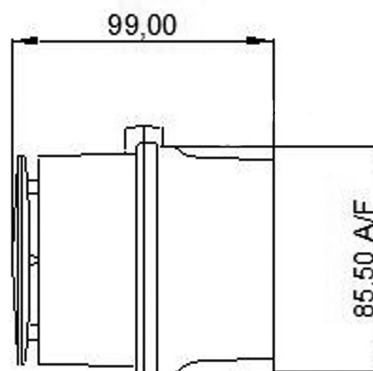

IS - mA1

ATEX -Sirene / ATEX - Sounder

Betriebsspannung <i>Voltage</i>	16-28 VDC
Stromaufnahme (Sirene) <i>Current (Sounder)</i>	24 mA @ 24 DC
Lautstärke <i>Sound Output</i>	100 dB
Anzahl Töne <i>Tones</i>	49
Lautstärkeregelung <i>Volume Control</i>	-20dB
Betriebstemperatur <i>Temperature</i>	-40 / +60C
Schutzklasse <i>Protection</i>	IP 65
Gehäuse <i>Construction</i>	ABS
Gewicht <i>Weight</i>	0,44 kg
Gehäusefarbe <i>Colours</i>	rot <i>red</i>

Bestellbezeichnung / Order code's

IS mA1

Atex - Sirene, rot