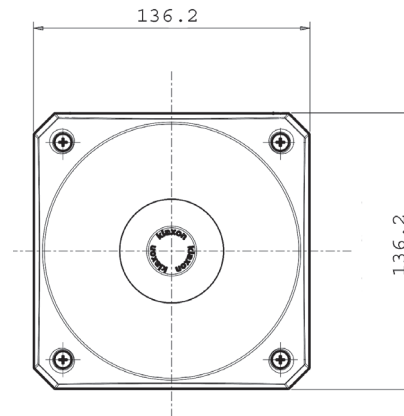

NEXUS VOICE

Sprachmelder / Voice Sounder

Betriebsspannung <i>Voltage</i>	24 VDC
Stromaufnahme (Sirene) <i>Current (Sounder)</i>	30 mA
Stromaufnahme (Blitz) <i>Current (Beacon)</i>	20 mA
Lautstärke <i>Sound Output</i>	110 dB
Anzahl Töne <i>Tones</i>	64
Lautstärkeregelung <i>Volume Control</i>	-20dB
Blitzfrequenz <i>Flash Rate</i>	1 Hz
Blitzenergie <i>Light Output</i>	5 Joule
Leuchtmittel <i>Light Source</i>	LED
Kalottenfarben <i>Lens Colours</i>	rot red
Zulassung <i>Approval</i>	CE
Betriebstemperatur <i>Temperature</i>	-25 / +70C

Schutzklasse <i>Protection</i>	IP 66
Gehäuse <i>Construction</i>	ABS
Gewicht <i>Weight</i>	1,1 kg
Gehäusefarbe <i>Colours</i>	rot red

Features

- bis zu 7 Meldungen ansteuerbar
- choice of up to 7 messages
- über USB - Kabel sehr einfach programmierbar
- easy programmable by USB
- inklusive Programmiersoftware
- Software comes along with the product on CD

Bestellbezeichnung / Order Code's

NXV - 110 rot, red

NXV - 110 - LED R

↑
R = rote Kalotte / red lens

A = gelbe Kalotte / amber lens

G = grüne Kalotte / green lens

C = klare Kalotte / clear lens

B = blaue Kalotte / blue lens