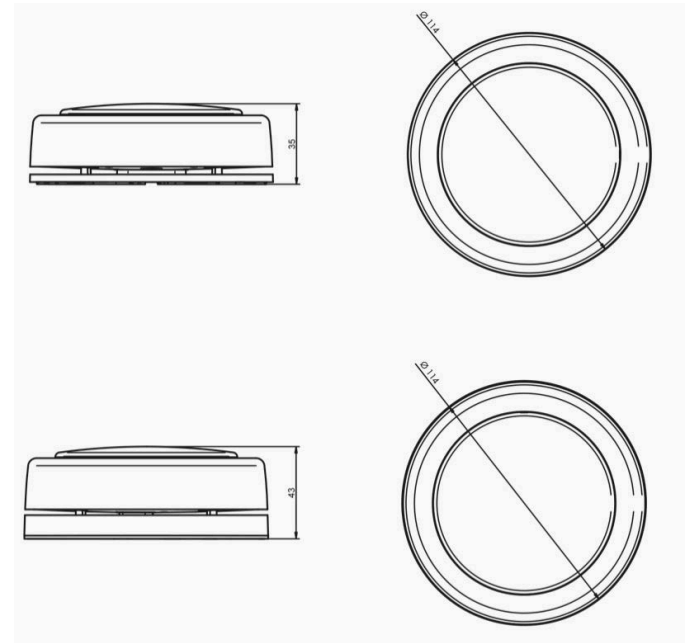

SQUASHNI G3

Bestellbezeichnung / Order Code's

Squashni G3 - R
Squashni G3 - W