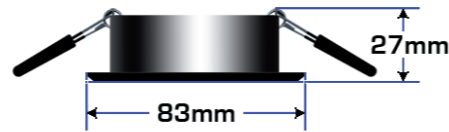

MOA DISC

Artikel-Nr. 01600000

Produktbezeichnung:

MOA DISC 1xmax.50W GU5,3 12V 45° alu satiniert

Produktbeschreibung:

Die hochwertig verarbeitete Einbauleuchte MOA DISC aus Aluminium ist in 8 Gehäusefarben erhältlich. Die Leuchte überzeugt durch ihre hochwertige Verarbeitung, einer perfekten Passform des Innenrings und hoher Materialstärke. Der herausziehbare Innenring ermöglicht einen schnellen Leuchtmittelwechsel. Die Leuchte ist bis zu 45° schwenkbar. Im Lieferumfang ist eine GU5,3 12V Fassung mit 25cm Zuleitung enthalten.

Technische Daten

| | |
|------------------|----------------------------|
| Montageart | Einbau |
| Technologie | Halogen |
| Farbe | alu satiniert |
| Material | Aluminium |
| Schutzklasse | III |
| Schutzart | IP20 |
| Schwenkbar | 45° |
| Drehbar | 0° |
| Gewicht (brutto) | 126g |
| Bestelleinheit | 1Stück (Umkarton: 50Stück) |