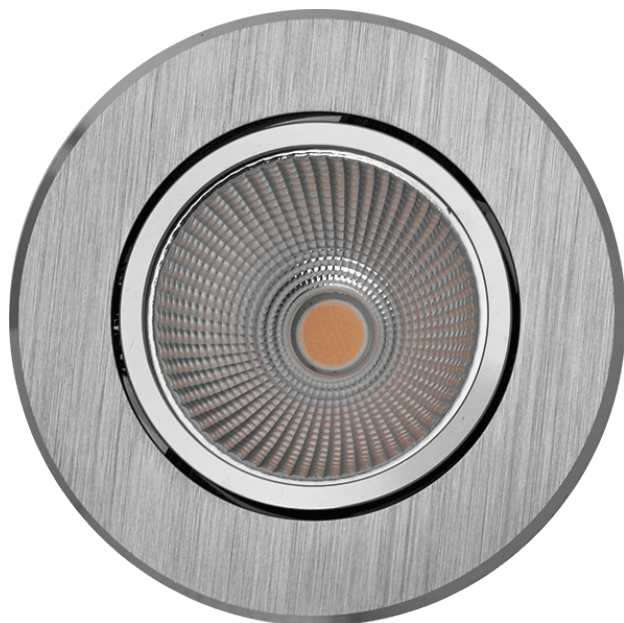

# MOBiDIM COB CLASSIC

Artikel-Nr. 01660010

#### Energieeffizienzklasse

A++-A Die Leuchte enthält eingebaute LED Lampen. Die LED Lampen können in der Leuchte nicht ausgetauscht werden.

Zubehör siehe Hauptkatalog Seite 39

#### Produktbezeichnung:

MOBiDIM COB CLASSIC R 9W 830 45° alu gebürstet

#### Produktbeschreibung:

CLASSIC - der Klassiker unter den MOBiDIM COB Einbauleuchten ist immer die richtige Wahl. Die leistungsstarke, schwenkbare Einbauleuchte aus Aluminium besitzt eine geringe Einbautiefe von nur 45mm. Dank hochwertigem CREE LED Modul bietet die Leuchte angenehm warmweißes Licht (Ra>80, 3000K, 850lm, 45° Abstrahlwinkel). Im Lieferumfang ist ein dimmbarer Treiber (Phasen-/ abschnitt) mit 230V Zuleitung enthalten. Das Besondere: der Reflektor, das LED Modul und der Treiber können bei Bedarf durch einen autorisierten Fachbetrieb gewechselt werden. Entdecken Sie auch unsere CLASSIC IP44 Feuchtraumleuchtenserie mit Spritzwasserschutz.