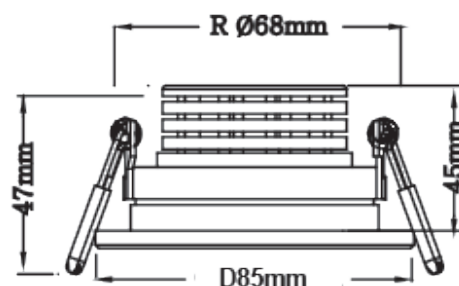

Produktbezeichnung:

MOBiDIM COB CLASSIC R 9W 830 45° alu gebürstet

Produktbeschreibung:

CLASSIC - der Klassiker unter den MOBiDIM COB Einbauleuchten ist immer die richtige Wahl. Die leistungsstarke, schwenkbare Einbauleuchte aus Aluminium besitzt eine geringe Einbautiefe von nur 45mm. Dank hochwertigem CREE LED Modul bietet die Leuchte angenehm warmweißes Licht (Ra>80, 3000K, 850lm, 45° Abstrahlwinkel). Im Lieferumfang ist ein dimmbarer Treiber (Phasen-/ abschnitt) mit 230V Zuleitung enthalten. Das Besondere: der Reflektor, das LED Modul und der Treiber können bei Bedarf durch einen autorisierten Fachbetrieb gewechselt werden. Entdecken Sie auch unsere CLASSIC IP44 Feuchtraumleuchtenserie mit Spritzwasserschutz.

Technische Daten

Montageart	Einbau
Technologie	LED
Farbe	alu gebürstet, alu poliert
Material	Aluminium
Schutzklasse	II
Schutzart	IP20
Schwenkbar	25°
Drehbar	0°
Gewicht (brutto)	288g
Bestelleinheit	1SET (Umkarton: 45SET)