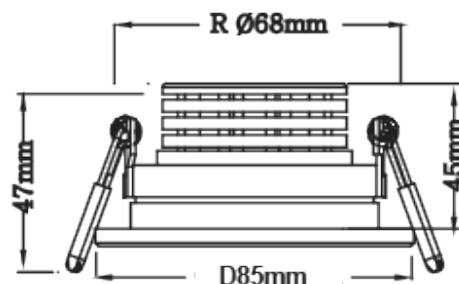

Produktbezeichnung:

MOBiDIM COB CLASSIC R 9W 840 45° alu gebürstet

Produktbeschreibung:

CLASSIC - der Klassiker unter den MOBiDIM COB Einbauleuchten ist immer die richtige Wahl. Die leistungsstarke, schwenkbare Einbauleuchte aus Aluminium besitzt eine geringe Einbautiefe von nur 45mm. Dank hochwertigem CREE LED Modul besitzt die Leuchte helles, neutralweißes Licht ($R_a > 80$, 4000K, 870lm, 45° Abstrahlwinkel). Im Lieferumfang ist ein dimmbarer Treiber (Phasen-/ abschnitt) mit 230V Zuleitung enthalten. Das Besondere: der Reflektor, das LED Modul und der Treiber können bei Bedarf durch einen autorisierten Fachbetrieb gewechselt werden.

Technische Daten

Montageart	Einbau
Technologie	LED
Farbe	alu gebürstet, alu poliert
Material	Aluminium
Schutzklasse	II
Schutzart	IP20
Schwenkbar	25°
Drehbar	0°
Gewicht (brutto)	288g
Bestelleinheit	1SET (Umkarton: 45SET)