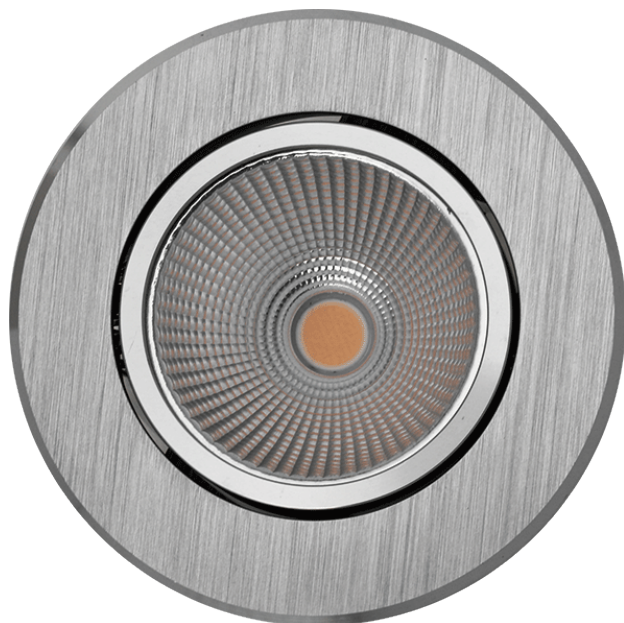

# MOBiDIM COB CLASSIC

Artikel-Nr. 01660410

#### Energieeffizienzklasse

A++-A Die Leuchte enthält eingebaute LED Lampen. Die LED Lampen können in der Leuchte nicht ausgetauscht werden.

Zubehör siehe Hauptkatalog Seite 39

#### Produktbezeichnung:

MOBiDIM COB CLASSIC R 9W 840 45° alu gebürstet

#### Produktbeschreibung:

CLASSIC - der Klassiker unter den MOBiDIM COB Einbauleuchten ist immer die richtige Wahl. Die leistungsstarke, schwenkbare Einbauleuchte aus Aluminium besitzt eine geringe Einbautiefe von nur 45mm. Dank hochwertigem CREE LED Modul besitzt die Leuchte helles, neutralweißes Licht ( $R_a > 80$ , 4000K, 870lm, 45° Abstrahlwinkel). Im Lieferumfang ist ein dimmbarer Treiber (Phasen-/ abschnitt) mit 230V Zuleitung enthalten. Das Besondere: der Reflektor, das LED Modul und der Treiber können bei Bedarf durch einen autorisierten Fachbetrieb gewechselt werden.