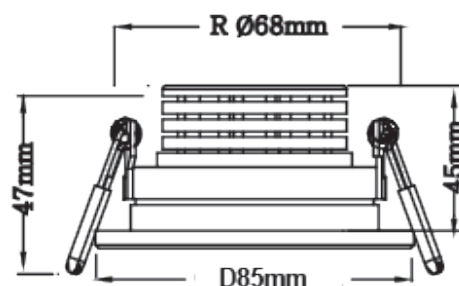

Produktbezeichnung:

MOBiDIM COB CLASSIC R 9W 840 45° weiß

Produktbeschreibung:

CLASSIC - der Klassiker unter den MOBiDIM COB Einbauleuchten ist immer die richtige Wahl. Die leistungsstarke, schwenkbare Einbauleuchte aus Aluminium besitzt eine geringe Einbautiefe von nur 45mm. Dank hochwertigem CREE LED Modul besitzt die Leuchte helles, neutralweißes Licht ($R_a > 80$, 4000K, 870lm, 45° Abstrahlwinkel). Im Lieferumfang ist ein dimmbarer Treiber (Phasen-/ abschnitt) mit 230V Zuleitung enthalten. Das Besondere: der Reflektor, das LED Modul und der Treiber können bei Bedarf durch einen autorisierten Fachbetrieb gewechselt werden.

Technische Daten

Montageart	Einbau
Technologie	LED
Farbe	weiß
Material	Aluminium
Schutzklasse	II
Schutzart	IP20
Schwenkbar	25°
Drehbar	0°
Gewicht (brutto)	288g
Bestelleinheit	1SET (Umkarton: 45SET)

Artikel-Nr. 01660411

Photometrische Daten

Lichtquelle	LED Modul 7,4W 4000K 200mA 37V
Lichtquelle enthalten	01660015
Fassung	LED Modul
Nennleistung Lichtquelle (W)	1xmax.7,4W
Milliampere Lichtquelle	200mA
Nennspannung Lichtquelle	37V DC
Lichtfarbe	4000K
Farbwiedergabe	Ra>80
Lichtstrom	870lm
Abstrahlwinkel	45°

Installationshinweise

Deckenausschnitt	68mm
Einbautiefe	45mm
Maße LxBxH (mm)	D85xH47mm
Im Lieferumfang enthalten	inklusive dimmbarem Betriebsgerät
Betriebsgerät	Treiber 8,4W 200mA 28-42V 01660016
Maße Betriebsgerät (mm)	L94xB45xH28mm
Bemessungsleistung SET	max.9W
Nennspannung Betriebsg.	230V AC 50/60Hz
Dimmbar	mit geeignetem Phasen-/ abschnittsdimmer
Prüfzeichen	MM