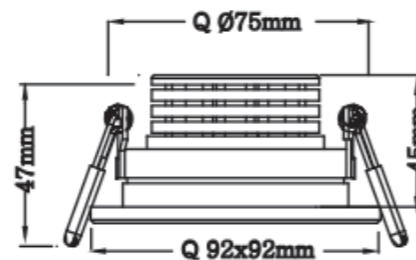

Produktbezeichnung:

MOBiDIM COB CLASSIC Q 9W 830 45° alu gebürstet

Produktbeschreibung:

CLASSIC - der Klassiker unter den MOBiDIM COB Einbauleuchten ist immer die richtige Wahl. Die leistungsstarke, schwenkbare Einbauleuchte aus Aluminium besitzt eine geringe Einbautiefe von nur 45mm. Dank hochwertigem CREE LED Modul bietet die Leuchte angenehm warmweißes Licht (Ra>80, 3000K, 850lm, 45° Abstrahlwinkel). Im Lieferumfang ist ein dimmbarer Treiber (Phasen-/ abschnitt) mit 230V Zuleitung enthalten. Das Besondere: der Reflektor, das LED Modul und der Treiber können bei Bedarf durch einen autorisierten Fachbetrieb gewechselt werden. Entdecken Sie auch unsere CLASSIC IP65 Feuchtraumleuchtenserie mit Strahlwasserschutz.

Technische Daten

Montageart	Einbau
Technologie	LED
Farbe	alu gebürstet, alu poliert
Material	Aluminium
Schutzklasse	II
Schutzart	IP20
Schwenkbar	25°
Drehbar	0°
Gewicht (brutto)	313g
Bestelleinheit	1SET (Umkarton: 45SET)

Photometrische Daten

Lichtquelle	LED Modul 7,4W 3000K 200mA 37V
Lichtquelle enthalten	01660014
Lichtquellenwechsel	Zum Wechsel des LED Moduls seitliche Halteschrauben leicht lösen und Modul abdrehen.
Fassung	LED Modul
Nennleistung Lichtquelle (W)	1x max. 7,4W
Milliampere Lichtquelle	200mA
Nennspannung Lichtquelle	37V DC
Lichtfarbe	3000K
Farbwiedergabe	Ra>80
Lichtstrom	850lm
Abstrahlwinkel	45°

Installationshinweise

Deckenausschnitt	75mm
Einbautiefe	45mm
Maße LxBxH (mm)	L92xB92xH47mm
Im Lieferumfang enthalten	inklusive dimmbarem Betriebsgerät
Betriebsgerät	Treiber 8,4W 200mA 28-42V 01660096
Maße Betriebsgerät (mm)	L88xB39xH23mm
Nennleistung Betriebsgerät	max. 8,4W
Nennspannung Betriebsg.	230V AC 50/60Hz
Systemleistung	max. 9W
Dimmbar	mit geeignetem Phasen-/ abschnittsdimmer
Prüfzeichen	MM

Weitere Hinweise:

nicht mit wärmedämmendem Isoliermaterial abdecken, geeignet zur direkten Montage auf normal entflammenden Materialien, Abschaltung des Treibers bei Kurzschluss, Überlast und Übertemperatur, Mittlere LED LD: bis zu 50.000h, Gesetzliche Gewährleistung

WEEE pflichtig: ja

Weitere Informationen, Entsorgungsstellen und Lichtplanungsdaten finden Sie auf www.mobiluxgmbh.de.