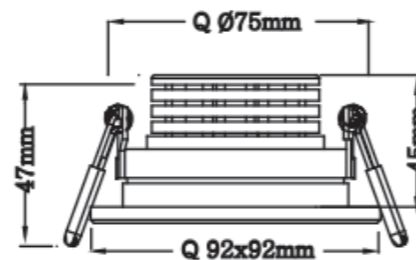

Technische Daten	
Montageart	Einbau
Technologie	LED
Farbe	alu gebürstet, alu poliert
Material	Aluminium
Schutzklasse	II
Schutzart	IP20
Schwenkbar	25°
Drehbar	0°
Gewicht (brutto)	313g
Bestelleinheit	1SET (Umkarton: 45SET)

Photometrische Daten

Lichtquelle	LED Modul 7,4W 4000K 200mA 37V
Lichtquelle enthalten	01660015
Lichtquellenwechsel	Zum Wechsel des LED Moduls seitliche Halteschrauben leicht lösen und Modul abdrehen.
Fassung	LED Modul
Nennleistung Lichtquelle (W)	1x max. 7,4W
Milliampere Lichtquelle	200mA
Nennspannung Lichtquelle	37V DC
Lichtfarbe	4000K
Farbwiedergabe	Ra>80
Lichtstrom	870lm
Abstrahlwinkel	45°

Installationshinweise

Deckenausschnitt	75mm
Einbautiefe	45mm
Maße LxBxH (mm)	L92xB92xH47mm
Im Lieferumfang enthalten	inklusive dimmbarem Betriebsgerät
Betriebsgerät	Treiber 8,4W 200mA 28-42V 01660096
Maße Betriebsgerät (mm)	L88xB39xH23mm
Nennleistung Betriebsgerät	max. 8,4W
Nennspannung Betriebsg.	230V AC 50/60Hz
Systemleistung	max. 9W
Dimmbar	mit geeignetem Phasen-/ abschnittsdimmer
Prüfzeichen	MM