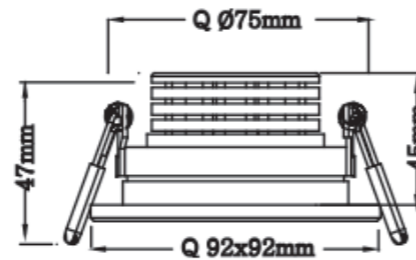

Technische Daten

Montageart	Einbau
Technologie	LED
Farbe	weiß
Material	Aluminium
Schutzklasse	II
Schutzart	IP20
Schwenkbar	25°
Drehbar	0°
Gewicht (brutto)	323g
Bestelleinheit	1SET (Umkarton: 45SET)

Technische Änderungen und Irrtümer vorbehalten, Seite 1 - V6 10.2020

Photometrische Daten

Lichtquelle	LED Modul 7,4W 3000K 200mA 37V
Lichtquelle enthalten	01660014
Lichtquellenwechsel	Zum Wechsel des LED Moduls seitliche Halteschrauben leicht lösen und Modul abdrehen.
Fassung	LED Modul
Nennleistung Lichtquelle (W)	1x max. 7,4W
Milliampere Lichtquelle	200mA
Nennspannung Lichtquelle	37V DC
Lichtfarbe	3000K
Farbwiedergabe	Ra>80
Lichtstrom	850lm
Abstrahlwinkel	45°

Installationshinweise

Deckenausschnitt	75mm
Einbautiefe	45mm
Maße LxBxH (mm)	L92xB92xH47mm
Im Lieferumfang enthalten	inklusive dimmbarem Betriebsgerät
Betriebsgerät	Treiber 8,4W 200mA 28-42V 01660096
Maße Betriebsgerät (mm)	L88xB39xH23mm
Nennleistung Betriebsgerät	max. 8,4W
Nennspannung Betriebsg.	230V AC 50/60Hz
Systemleistung	max. 9W
Dimmbar	mit geeignetem Phasen-/ abschnittsdimmer
Prüfzeichen	MM