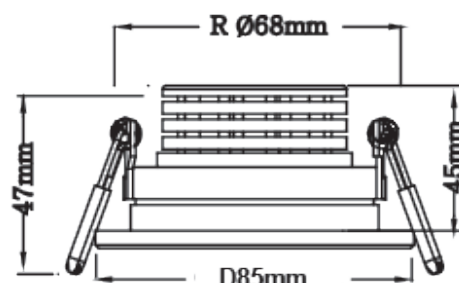

Produktbezeichnung:

MOBiDIM COB CLASSIC R 9W 927 45° alu gebürstet

Produktbeschreibung:

CLASSIC - der Klassiker unter den MOBiDIM COB Einbauleuchten ist immer die richtige Wahl. Die leistungsstarke, schwenkbare Einbauleuchte aus Aluminium besitzt eine geringe Einbautiefe von nur 45mm. Dank hochwertigem CREE LED Modul bietet die Leuchte angenehm warmweißes Licht (Ra>90, 2700K, 580lm, 45° Abstrahlwinkel). Im Lieferumfang ist ein dimmbarer Treiber (Phasen-/ abschnitt) mit 230V Zuleitung enthalten. Das Besondere: der Reflektor, das LED Modul und der Treiber können bei Bedarf durch einen autorisierten Fachbetrieb gewechselt werden. Entdecken Sie auch unsere CLASSIC IP44 Feuchtraumleuchtenserie mit Spritzwasserschutz.

Technische Daten

Montageart	Einbau
Technologie	LED
Farbe	alu gebürstet, alu poliert
Material	Aluminium
Schutzklasse	II
Schutzart	IP20
Schwenkbar	25°
Drehbar	0°
Gewicht (brutto)	288g
Bestelleinheit	1SET (Umkarton: 45SET)

Artikel-Nr. 01660060

Photometrische Daten

Lichtquelle	LED Modul 7,4W 2700K 200mA 37V
Lichtquelle enthalten	01660065
Fassung	LED Modul
Nennleistung Lichtquelle (W)	1xmax.7,4W
Milliampere Lichtquelle	200mA
Nennspannung Lichtquelle	37V DC
Lichtfarbe	2700K
Farbwiedergabe	Ra>90
Lichtstrom	580lm
Abstrahlwinkel	45°

Installationshinweise

Deckenausschnitt	68mm
Einbautiefe	45mm
Maße LxBxH (mm)	D85xH47mm
Im Lieferumfang enthalten	inklusive dimmbarem Betriebsgerät
Betriebsgerät	Treiber 8,4W 200mA 28-42V 01660016
Maße Betriebsgerät (mm)	L94xB45xH28mm
Bemessungsleistung SET	max.9W
Nennspannung Betriebsg.	230V AC 50/60Hz
Dimmbar	mit geeignetem Phasenan-/ abschnittsdimmer
Prüfzeichen	MM