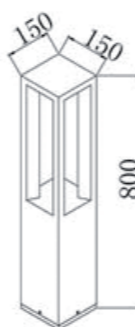

## Produktbezeichnung:

**CUBIC POLLER IP54 8W 830 dunkelgrau**

## Technische Daten

Montageart	POLLER
Technologie	LED
Farbe	dunkelgrau
Material	Aluminiumdruckguss
Schutzklasse	I
Schutzart	IP54
Schwenkbar	0°
Drehbar	0°
Gewicht (brutto)	4000g
Bestelleinheit	1Stück (Umkarton: 4Stück)