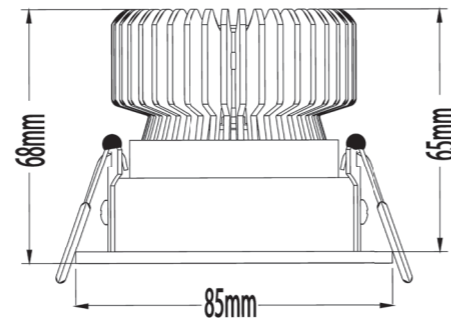

MOBiDIM COB STYLE

Artikel-Nr. 01660207

Produktbezeichnung:

MOBiDIM COB STYLE IP65 R DIM2WARM 11,5W 45° schwarz

Produktbeschreibung:

STYLE - ALWAYS YOUR STYLE. Das moderne Design der Leuchtenserie fügt sich ideal in Ihr Raumkonzept ein. Das innenliegende LED Modul erzeugt ein angenehmes, nahezu blendfreies Licht. Die exzellente Lichtqualität (Ra>95) und der wärmer werdende DIM2WARM Effekt (1800-3000K) kreieren beim Dimmen ein angenehmes Wohlfühlambiente. Dank Strahlwasserschutz sind Ihrer kreativen Planung keine Grenzen gesetzt. Das LED Modul und der Treiber können bei Bedarf von einem autorisierten Fachbetrieb gewechselt werden. Die starre Feuchtraumleuchte besitzt eine extra lange Leuchtenzuleitung, um den Treiber außerhalb des Nassbereichs zu platzieren.

Technische Daten

Montageart	Einbau
Technologie	LED
Farbe	schwarz
Material	Aluminium
Schutzklasse	II
Schutzart	IP65
Schwenkbar	0°
Drehbar	0°
Gewicht (brutto)	385g
Bestelleinheit	1SET (Umkarton: 45SET)

Technische Änderungen und Irrtümer vorbehalten, Seite 1 - V6 10.2020