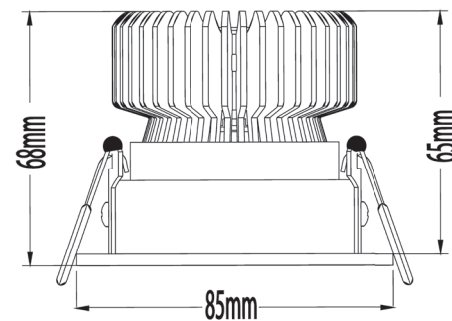

MOBiDIM COB STYLE

Artikel-Nr. 01660209

Produktbezeichnung:

MOBiDIM COB STYLE IP65 R DIM2WARM 11,5W 45° weiß

Produktbeschreibung:

STYLE - ALWAYS YOUR STYLE. Das moderne Design der Leuchtenserie fügt sich ideal in Ihr Raumkonzept ein. Das innenliegende LED Modul erzeugt ein angenehmes, nahezu blendfreies Licht. Die exzellente Lichtqualität (Ra>95) und der wärmer werdende DIM2WARM Effekt (1800-3000K) kreieren beim Dimmen ein angenehmes Wohlfühlambiente. Dank Strahlwasserschutz sind Ihrer kreativen Planung keine Grenzen gesetzt. Das LED Modul und der Treiber können bei Bedarf von einem autorisierten Fachbetrieb gewechselt werden. Die starre Feuchtraumleuchte besitzt eine extra lange Leuchtenzuleitung, um den Treiber außerhalb des Nassbereichs zu platzieren.

Technische Daten

Montageart	Einbau
Technologie	LED
Farbe	weiß
Material	Aluminium
Schutzklasse	II
Schutzart	IP65
Schwenkbar	0°
Drehbar	0°
Gewicht (brutto)	385g
Bestelleinheit	1SET (Umkarton: 45SET)

Technische Änderungen und Irrtümer vorbehalten, Seite 1 - V6 10.2020