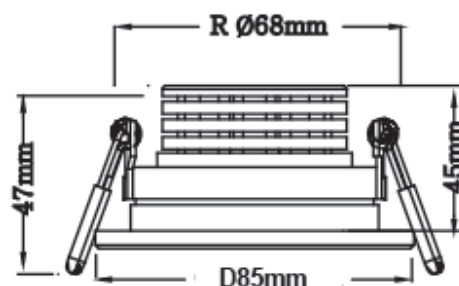

Produktbezeichnung:

MOBiDIM COB 9W R 2000-2800K Ra>90 45° alu gebürstet

Produktbeschreibung:

9W - Die leistungsstarke MOBiDIM COB 9W Einbauleuchte aus hochwertigem Aluminium besitzt eine geringe Einbautiefe von nur 45mm. Die elegante Leuchte ist in den Bauformen rund und quadratisch erhältlich und besitzt eine Frontscheibe. Dank DIM2WARM LED Modul bietet die Leuchte angenehm warmweißes Licht beim Dimmen. Im Lieferumfang ist ein dimmbarer Treiber enthalten. Das Besondere: der Reflektor, das LED Modul und der Treiber können durch einen autorisierten Fachbetrieb bei Bedarf gewechselt werden. Entdecken Sie auch unsere 9W IP44 DIM2WARM Feuchtraumleuchtenserie mit Spritzwasserschutz.

Technische Daten

Montageart	Einbau
Technologie	LED
Farbe	alu gebürstet, alu poliert
Material	Aluminium
Schutzklasse	II
Schutzart	IP20
Schwenkbar	25°
Drehbar	0°
Gewicht (brutto)	288g
Bestelleinheit	1SET (Umkarton: 45SET)