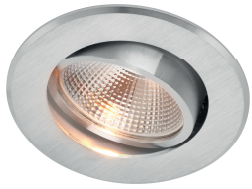

MOBiDIM COB 9W DIM2WARM

Artikel-Nr. 01660260

Energieeffizienzklasse

A++-A Die Leuchte enthält eingebaute LED Lampen. Die LED Lampen können in der Leuchte nicht ausgetauscht werden.

Produktbezeichnung:

MOBiDIM COB 9W R 2000-2800K Ra>90 45° alu gebürstet

Produktbeschreibung:

9W - Die leistungsstarke MOBiDIM COB 9W Einbauleuchte aus hochwertigem Aluminium besitzt eine geringe Einbautiefe von nur 45mm. Die elegante Leuchte ist in den Bauformen rund und quadratisch erhältlich und besitzt eine Frontscheibe. Dank DIM2WARM LED Modul bietet die Leuchte angenehm warmweißes Licht beim Dimmen. Im Lieferumfang ist ein dimmbarer Treiber enthalten. Das Besondere: der Reflektor, das LED Modul und der Treiber können durch einen autorisierten Fachbetrieb bei Bedarf gewechselt werden. Entdecken Sie auch unsere 9W IP44 DIM2WARM Feuchtraumleuchtenserie mit Spritzwasserschutz.

Technische Daten

Montageart	Einbau
Technologie	LED
Farbe	alu gebürstet, alu poliert
Material	Aluminium
Schutzklasse	II
Schutzart	IP20
Schwenkbar	25°
Drehbar	0°
Gewicht (brutto)	288g
Bestelleinheit	1SET (Umkarton: 45SET)

Artikel-Nr. 01660260

Photometrische Daten

Lichtquelle	LED Modul 7,2W 2000-2800K 200mA 36V
Lichtquelle enthalten	01660265
Fassung	LED Modul
Nennleistung Lichtquelle (W)	1xmax.7,2W
Milliampere Lichtquelle	200mA
Nennspannung Lichtquelle	36V DC
Lichtfarbe	2000-2800K
Farbwiedergabe	Ra>90
Lichtstrom	500lm
Abstrahlwinkel	45°