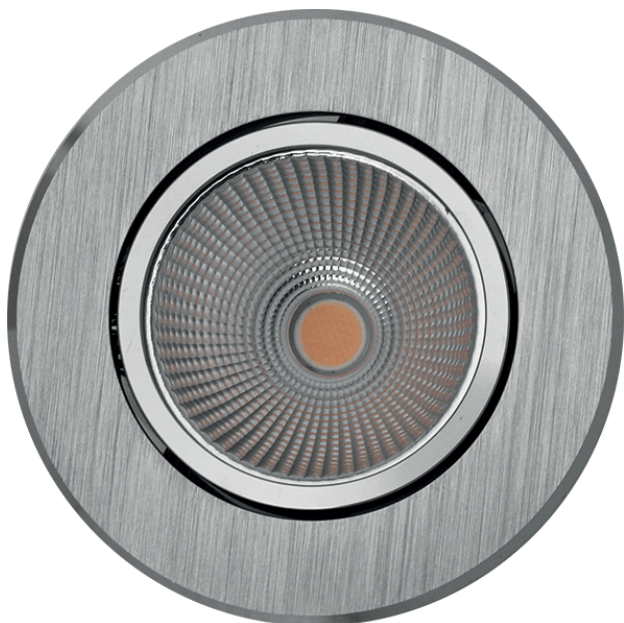

MOBiDIM COB 9W DIM2WARM

Artikel-Nr. 01660260

Energieeffizienzklasse

A++-A Die Leuchte enthält eingebaute LED Lampen. Die LED Lampen können in der Leuchte nicht ausgetauscht werden.

Produktbezeichnung:

MOBiDIM COB 9W R 2000-2800K Ra>90 45° alu gebürstet

Produktbeschreibung:

9W - Die leistungsstarke MOBiDIM COB 9W Einbauleuchte aus hochwertigem Aluminium besitzt eine geringe Einbautiefe von nur 45mm. Die elegante Leuchte ist in den Bauformen rund und quadratisch erhältlich und besitzt eine Frontscheibe. Dank DIM2WARM LED Modul bietet die Leuchte angenehm warmweißes Licht beim Dimmen. Im Lieferumfang ist ein dimmbarer Treiber enthalten. Das Besondere: der Reflektor, das LED Modul und der Treiber können durch einen autorisierten Fachbetrieb bei Bedarf gewechselt werden. Entdecken Sie auch unsere 9W IP44 DIM2WARM Feuchtraumleuchtenserie mit Spritzwasserschutz.

Technische Daten

Montageart	Einbau
Technologie	LED
Farbe	alu gebürstet, alu poliert
Material	Aluminium
Schutzklasse	II
Schutzart	IP20
Schwenkbar	25°
Drehbar	0°
Gewicht (brutto)	288g
Bestelleinheit	1SET (Umkarton: 45SET)

Artikel-Nr. 01660260

Photometrische Daten

Lichtquelle	LED Modul 7,2W 2000-2800K 200mA 36V
Lichtquelle enthalten	01660265
Fassung	LED Modul
Nennleistung Lichtquelle (W)	1xmax.7,2W
Milliampere Lichtquelle	200mA
Nennspannung Lichtquelle	36V DC
Lichtfarbe	2000-2800K
Farbwiedergabe	Ra>90
Lichtstrom	500lm
Abstrahlwinkel	45°