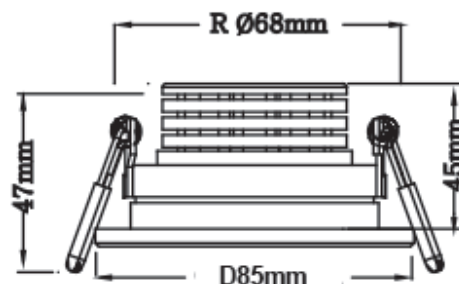

Produktbezeichnung:

MOBiDIM COB 9W R 2000-2800K Ra>90 45° weiß

Produktbeschreibung:

9W - Die leistungsstarke MOBiDIM COB 9W Einbauleuchte aus hochwertigem Aluminium besitzt eine geringe Einbautiefe von nur 45mm. Die elegante Leuchte ist in den Bauformen rund und quadratisch erhältlich und besitzt eine Frontscheibe. Dank DIM2WARM LED Modul bietet die Leuchte angenehm warmweißes Licht beim Dimmen. Im Lieferumfang ist ein dimmbarer Treiber enthalten. Das Besondere: der Reflektor, das LED Modul und der Treiber können durch einen autorisierten Fachbetrieb bei Bedarf gewechselt werden. Entdecken Sie auch unsere 9W IP44 DIM2WARM Feuchtraumleuchtenserie mit Spritzwasserschutz.

Technische Daten

Montageart	Einbau
Technologie	LED
Farbe	weiß
Material	Aluminium
Schutzklasse	II
Schutzart	IP20
Schwenkbar	25°
Drehbar	0°
Gewicht (brutto)	288g
Bestelleinheit	1SET (Umkarton: 45SET)