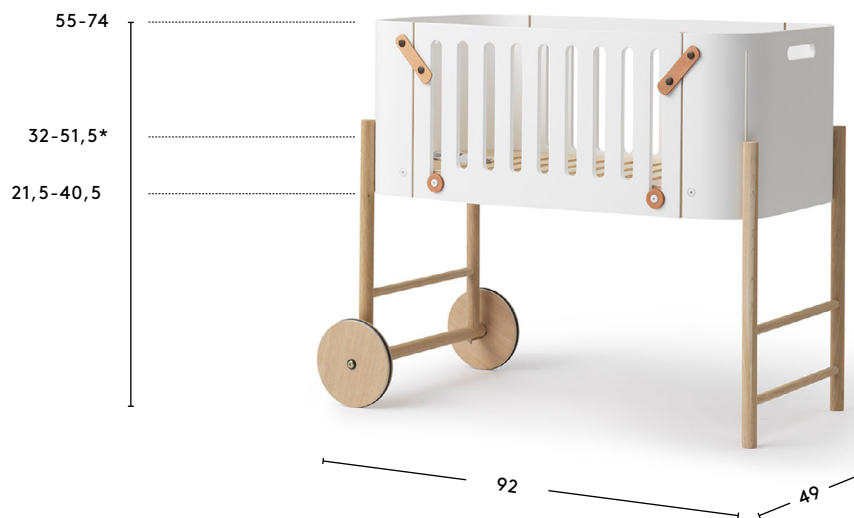

BED MEASUREMENT GUIDE

Oliver furniture

WOOD

Wood Co-sleeper _____	s. 3
Wood Mini+ Cot bed _____	s. 4
Wood Mini+ Junior bed _____	s. 5
Wood Mini+ Low loft bed _____	s. 6
Wood Mini+ Low bunk bed _____	s. 7
Wood Cot bed _____	s. 8
Wood Original junior bed _____	s. 9
Wood Original junior day bed _____	s. 10
Wood Original bed _____	s. 11
Wood Original day bed _____	s. 12
Wood Original low loft bed (before 2023 01) _____	s. 13
Wood Original low loft bed (after 2023 01) _____	s. 14
Wood Original low bunk bed _____	s. 15
Wood Original loft bed _____	s. 16
Wood Original bunk bed _____	s. 17
Wood Lounger 90 _____	s. 18
Wood Lounger 120 _____	s. 19

SEASIDE

Seaside Cradle _____	s. 20
Seaside Lille+ cot bed _____	s. 21
Seaside Lille+ junior bed _____	s. 22
Seaside Lille+ low loft bed _____	s. 23
Seaside Lille+ low bunk bed _____	s. 24
Seaside Lille+ rooftop _____	s. 25
Seaside Classic junior day bed _____	s. 26
Seaside Classic bed _____	s. 27
Seaside Classic day bed _____	s. 28
Seaside Classic low loft junior bed _____	s. 29
Seaside Classic low loft bed _____	s. 30
Seaside Classic loft bed _____	s. 31
Seaside Classic bunk bed _____	s. 32

WOOD CO-SLEEPER
041487

Mattress 82 x 42 x 4 cm
Suitable for parents' bed with clearance 44 – 63,5 cm

*Mattress height (supplied by Oliver Furniture).

WOOD MINI+ COT BED
041425/041426

Mattress 122 x 68 x 12 cm

*Mattress height (supplied by Oliver Furniture).

WOOD MINI+ JUNIOR BED
041465/041466

Mattress 162 x 68 x 12 cm

*Mattress height (supplied by Oliver Furniture).

WOOD MINI+ LOW LOFT BED
041447/041448

Ladder step width 6,5 cm
Mattress 162 x 68 x 12 cm