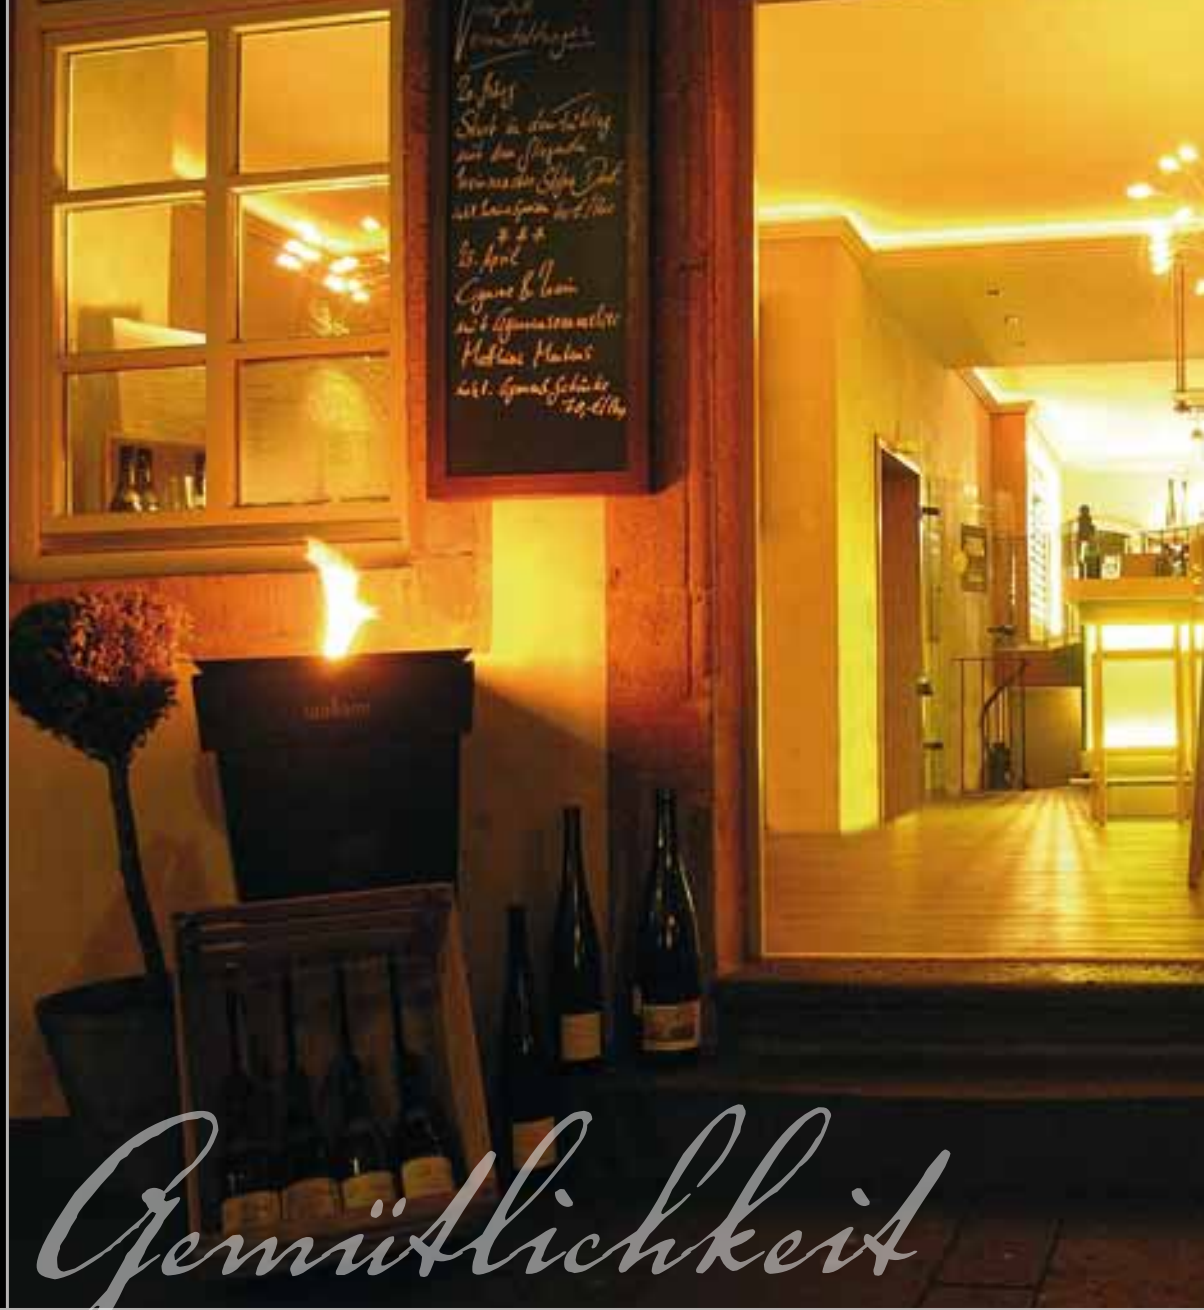

**waxami**[®]
Flammschalen

GASTLICHKEIT ROMANTIK
AMBIENTE
BEHAGLICHKEIT **GEMÜTLICHKEIT**

Gemütlichkeit

GEMÜTLICHKEIT

Der Eingang ist Ihre Visitenkarte.
Herzlicher können Sie Gäste und Kunden
nicht begrüßen!

GASTLICHKEIT

Eine Raucher-Lounge unter freiem Himmel?
Exklusiver können Pausen nicht sein!

Gastlichkeit

Romantik

ROMANTIK

Stimmungsvoll Feste feiern.
Und Augenblicke werden unvergesslich!

-  Die Wachsschalen haben eine Brenndauer von etwa 100 Stunden
-  Die Flammshalen können gerne mit Ihrem eigenen Logo veredelt werden
-  Die Wachsbefüllung ist auch mit Citronella-Duft erhältlich - für eine mückenfreie Auszeit
-  Sie haben eine Wunsch-Wachsfarbe? Bitte sprechen Sie uns an!
-  Der extra starke Fackeldocht hält selbst starkem Wind und leichtem Regen stand
-  Abdeckungen schützen Ihre Wachsschale vor starkem Regen
-  Bitte beachten Sie die allgemeinen Warnhinweise bei Feuer!