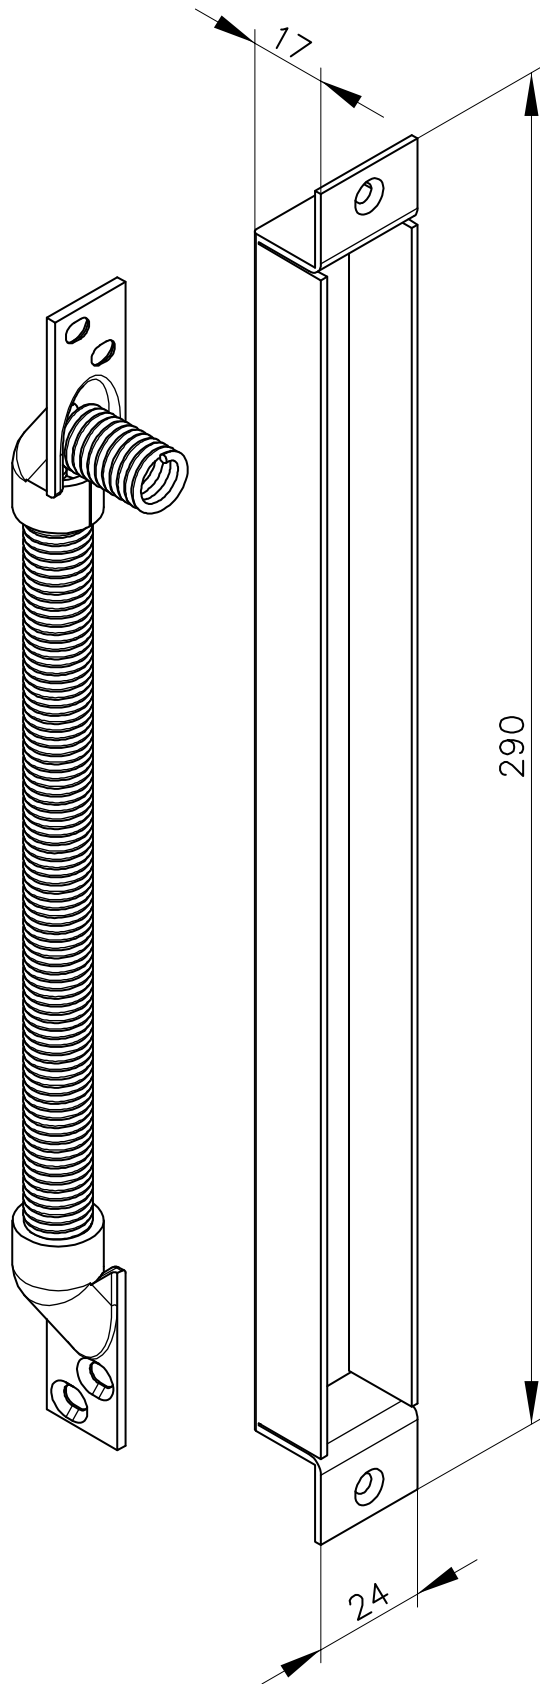

Kabelübergang

Typ 6918 / Kabelübergang / Metall

Für Kabel ø	5 mm
Gesamtlänge	ca. 300 mm
Befestigungsschrauben	enthalten
Für verdeckte Montage	

Dateiformate:

2D: Dwg 3D: Step
Dxf Iges

Andere Formate können auf Nachfrage erstellt werden.