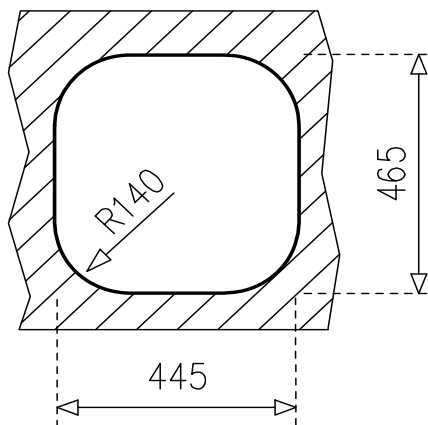

Stylo 1C

Teka
KÜCHENTECHNIK

- » Material: Acero Inoxidable AISI-304 (18/10)
- » Dimensiones Lavaplatos: 465 x 485 mm.
- » Dimensiones Cubeta: 400 x 365 mm.
- » Profundidad cubetas: 165 mm.
- » Instalación: Empotrado
- » Accesorios: Válvula 3 1/2" + Rebalse redondo + Sifón y Fittings salva-espacio
- » Espesor de acero: 0,7 mm.
- » Espumado automático pre-instalado (Estanqueidad)
- » Sello CE - Producto cumple Norma Europea EN-13310

Incluye Sifón
+ Fittings Salva
Espacio y
Toma de
Lavavajillas

Diagrama de instalación

Accesorios incluidos

Válvulas 3 1/2"
Con rebalse en la cubeta

Sifón
Fitting Salva espacio / T Lavavajilla
Salida en curva para ahorra espacio

Códigos de producto

10107007 Reversible

Códigos EAN

8421152028070