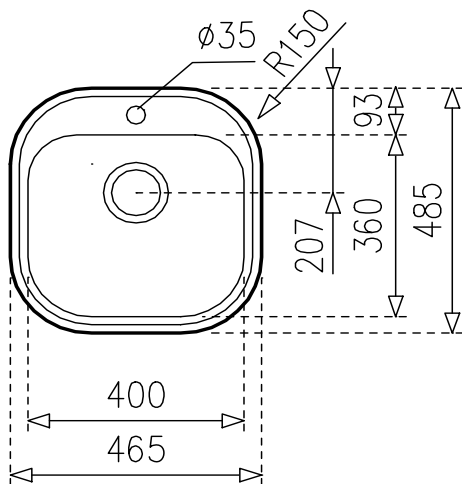

Stylo 1C

Teka
KÜCHENTECHNIK

- » Material: Acero Inoxidable AISI-304 (18/10)
- » Dimensiones Lavaplatos: 465 x 485 mm.
- » Dimensiones Cubeta: 400 x 365 mm.
- » Profundidad cubetas: 165 mm.
- » Instalación: Empotrado
- » Accesorios: Válvula 3 1/2" + Rebalse redondo + Sifón y Fittings salva-espacio
- » Espesor de acero: 0,7 mm.
- » Espumado automático pre-instalado (Estanqueidad)
- » Sello CE - Producto cumple Norma Europea EN-13310

Incluye Sifón
+ Fittings Salva
Espacio y
Toma de
Lavavajillas

Diagrama de instalación

Accesorios incluidos

Válvulas 3 1/2"
Con rebalse en la cubeta

Sifón
Fitting Salva espacio / T Lavavajilla
Salida en curva para ahorra espacio

Códigos de producto

10107007 Reversible

Códigos EAN

8421152028070