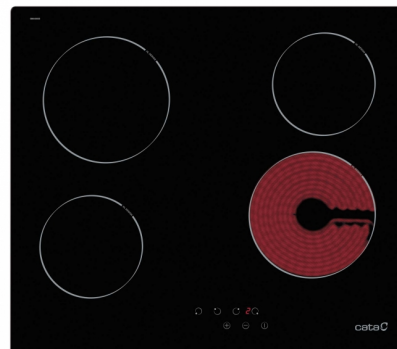

TN 604

REFERENCIA 08040010 - TN 604 - EAN 8422248058285

DESCRIPCIÓN

Vitrocerámica con 4 zonas de cocción: 2 zonas de 140 y dos zonas de 180 mm. Con 9 niveles de potencia.

CARACTERÍSTICAS

Sistema de anclaje	Quick-Fix System
Anchura del aparato (mm)	590
Profundidad del aparato (mm)	520
Altura del aparato (mm)	67
Anchura del hueco (mm)	560
Profundidad del hueco (mm)	490
Tipo de control	Táctil
Niveles de potencia	9
Bloqueo de seguridad para niños	✓
Indicador de calor residual	✓
Desconexión automática de seguridad	✓
Zonas de cocción	4
Zona delantera derecha - Diámetro de la zona (mm)	180
Zona delantera derecha - Potencia (kW)	1,8
Zona trasera derecha - Diámetro de la zona (mm)	140
Zona trasera derecha - Potencia (kW)	1,2
Zona delantera izquierda - Diámetro de la zona (mm)	140
Zona delantera izquierda - Potencia (kW)	1,2
Zona trasera izquierda - Diámetro de la zona (mm)	180
Zona trasera izquierda - Potencia (kW)	1,8
Tensión nominal (V)	220-240
Frecuencia de la red (Hz)	50/60
Potencia del aparato (kW)	6