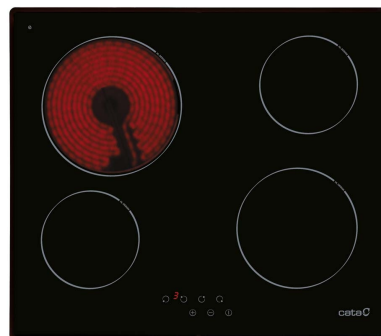

T 604

REFERENCIA 08052206 - T 604 - EAN 8422248051828

DESCRIPCIÓN

- 4 zonas de cocción High Light:
 - Delantera derecha: 1 zona de \varnothing 180 de 1,8kW
 - Trasera derecha: 1 zona de \varnothing 140 de 1,2kW
 - Delantera izquierda: 1 zona de \varnothing 140 de 1,2kW
 - Trasera izquierda: 1 zona de \varnothing 210 de 2,3kW
- Control táctil con avisador acústico
- 9 niveles de potencia regulables
- Bloqueo de seguridad
- Indicador de calor residual
- Desconexión automática de seguridad
- Ancho de 59cm
- Potencia total 6,5kW

CARACTERÍSTICAS

Sistema de anclaje	Quick-Fix System
Anchura del aparato (mm)	590
Profundidad del aparato (mm)	520
Altura del aparato (mm)	67
Anchura del hueco (mm)	560
Profundidad del hueco (mm)	490
Tipo de control	Táctil
Niveles de potencia	9
Bloqueo de seguridad para niños	✓
Indicador de calor residual	✓
Desconexión automática de seguridad	✓
Zonas de cocción	4
Zona delantera derecha - Diámetro de la zona (mm)	180
Zona delantera derecha - Potencia (kW)	1,8
Zona trasera derecha - Diámetro de la zona (mm)	140
Zona trasera derecha - Potencia (kW)	1,2
Zona delantera izquierda - Diámetro de la zona (mm)	140
Zona delantera izquierda - Potencia (kW)	1,2
Zona trasera izquierda - Diámetro de la zona (mm)	210
Zona trasera izquierda - Potencia (kW)	2,3
Tensión nominal (V)	220-240
Frecuencia de la red (Hz)	50/60
Potencia del aparato (kW)	6,5