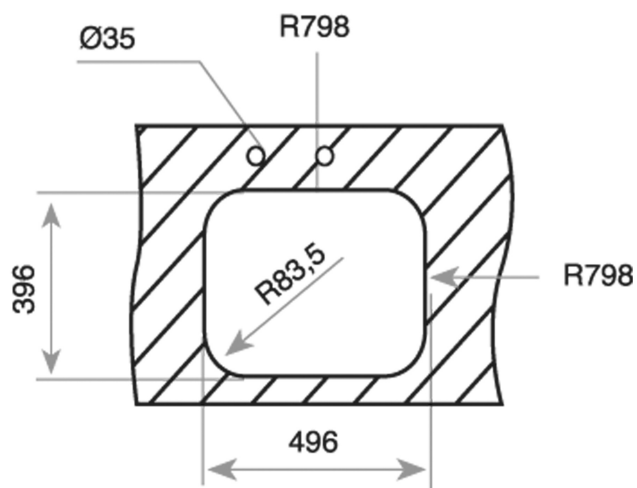

TEKA

TOTAL BE 50.40 1C

Fregadero bajo encimera de 60 cm con una cubeta

REFERENCIA

REF: 10125001 EAN: 8421152071311

CARACTERÍSTICAS

Fregadero de una cubeta
Acero inoxidable 18/10
Válvula canasta 3 ½"
Embellecedor de rebosadero
Accesorios fijación
Profundidad de la cubeta 155 mm
Mueble de 60 cm

DIMENSIONES

Altura del producto (mm):
Anchura del producto (mm): 422
Profundidad del producto (mm): 155
Longitud del producto (mm): 522
Peso neto (kg): 1,7

Hygiene

Garantía
de por
vida

COLORES