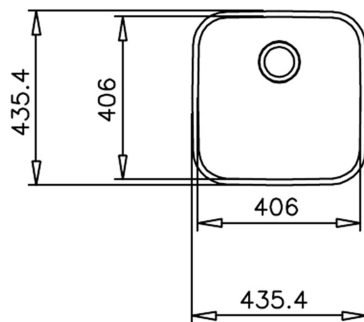

TEKA

TOTAL BE 40.40 Plus 1C

Fregadero bajo encimera de 50 cm con una cubeta

REFERENCIA

REF: 10125152 EAN: 8421152113240

CARACTERÍSTICAS

Fregadero de una cubeta
Acero inoxidable 18/10
Válvula canasta 3 ½"
Embellecedor de rebosadero
Accesorios fijación
Profundidad de la cubeta 200 mm
Mueble de 50 cm

DIMENSIONES

Altura del producto (mm):
Anchura del producto (mm): 435
Profundidad del producto (mm): 200
Longitud del producto (mm): 435
Peso neto (kg): 2,72

200mm

Hygiene

Garantía
de por
vida

COLORES