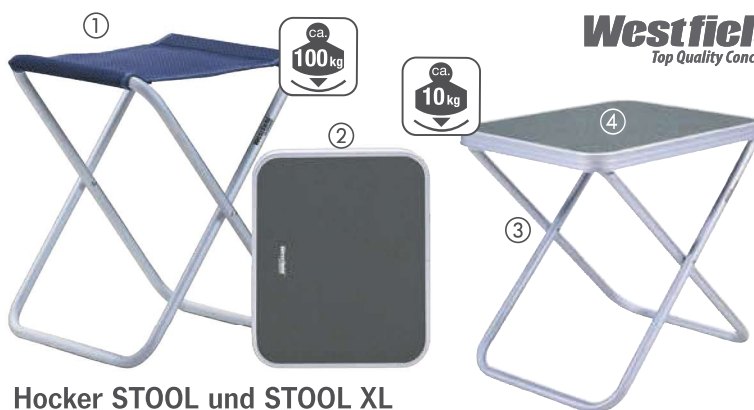

Hocker STOOL und STOOL XL

- Vielseitig verwendbar
- Gestell Aluminium, belastbar bis 100 kg
- Bezug DuraDore® 2D (74% Polyvinylchlorid, 26% Polyester)
- Gewicht ca. 1,2 kg

① **Hocker STOOL**
Sitzfläche: L40xB35 cm, Sitzhöhe: 49 cm, Packmaß: L44xB40xT5 cm.
Charcoal Grey 926773 28,95
Petrol Blue 926774 28,95

② **Top für Hocker Standard:**
Tischfläche: L42xB35 cm, Höhe: 3 cm. Belastbar bis 30 kg. Packmaß: L42xB35xT3 cm. Gewicht: 0,6 kg. 925851 16,95

③ **Hocker STOOL XL**
Sitzfläche: L46xB29 cm, Sitzhöhe: 49 cm. Packmaß: L49xB46xT5 cm.
Charcoal Grey 926775 27,95
Petrol Blue 926776 27,95

④ **Top für Hocker XL:**
Tischfläche: L51xB43 cm, Höhe: 3,5 cm. Belastbar bis 30 kg. Packmaß: L51xB43xT3,5 cm. Gewicht: 0,8 kg. 925852 19,94