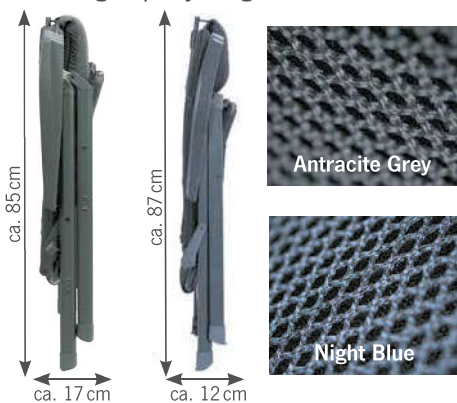

Advancer Ergofit / Royal Ergofit