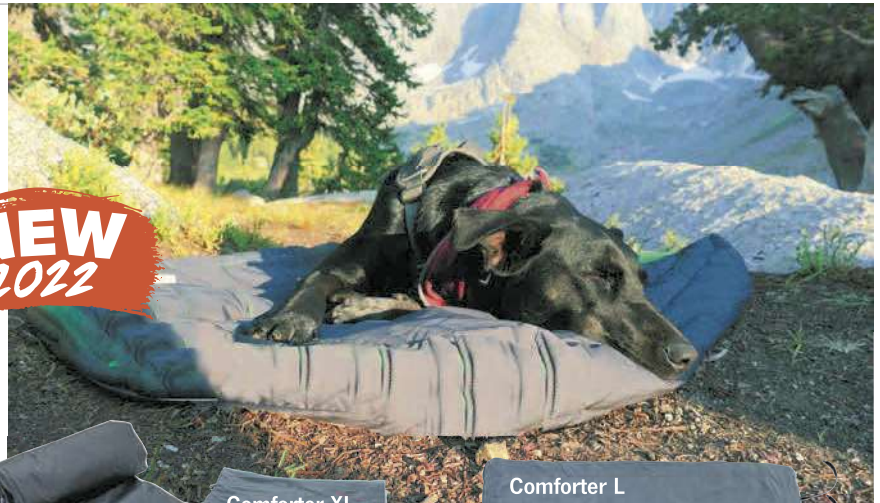

**Wärmedecken für Zwei- & Vierbeiner
– Comforter S, L & XL**

- Bis zu 5 Stunden mobile wohltuende Wärme
- 3 verschiedene Größen
- Kabellos mit Powerbank
- Von unten beschichtet, Oberfläche wasserabweisend
- Für den Außeneinsatz geeignet
- Einfach zu transportieren
- Weiches, aber robustes Material, per Hand waschbar

Die Comforter Wärmedecken S & L sind die ersten kabellosen Wärmedecken für Tiere. So muss ihr vierbeiniger Freund auch in der kalten Jahreszeit nie frieren.
Lieferumfang: Comforter, Transporthülle, Powerbank

Comforter S: Maße 85 x 70 cm
Gewicht ca. 0,73 kg (inkl. Powerbank) **926486 145,90**

Comforter L: Maße L 120 x 90 cm,
Gewicht ca. 1,1 kg (inkl. Powerbank) **926487 165,90**

Der Comforter XL bietet als Wärmedecke in Übergröße angenehme Wärme von Kopf bis Fuß. Perfekt z.B. für Dachzelte. Lieferumfang: Comforter XL, Schutzhülle und Combo Powerbank

Comforter XL: Maße 200 x 80 cm,
Gewicht ca. 1,5 kg (inkl. Powerbank) **926488 199,90**

**NEW
2022**

129,95

**Wärmekissen
mit Nierenwärmer
Funktion**

- Wasserabweisend
- Leicht zu transportieren
- Energie für bis zu 7 Stunden
- 3 Heizstufen
- Wohltuende Tiefenwärme