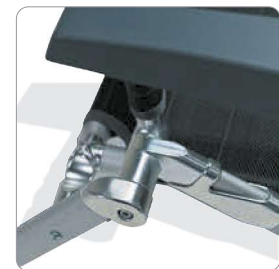

Inventor II Beinauflage

für Be-Smart Stühle

Sitzfläche: B 48 x T 84 cm, Sitzhöhe: 40 cm
Gewicht: 1,2 kg, Packmaß (L x B x T): 87 x 50 x 9 cm
Farbe: Charcoal Grau 925741 49,95

169,96

49,95

Campingsessel Noblesse und Beinauflage Oblige – aus der Silverline Kollektion der Avantgarde Serie