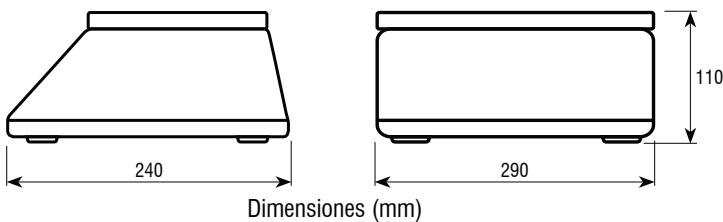

SS

Control de peso SS

Balanza de control de peso en acero inoxidable

Características:

- Pantalla LED de color rojo con 6 dígitos de 18 mm.
- 12 LEDs de indicación de funciones.
- 4 teclas.
- Carcasa en acero inoxidable.
- Plato en acero inoxidable.
- Dimensiones del plato: 230x190 mm.
- Protección IP67.
- Doble pantalla, la cara del comprador y del vendedor.
- Unidades: kg, g, lb, oz y pcs.
- Ahorro de energía.
- Protección contra sobrecargas.
- Nivel burbuja.
- 4 pies regulables en altura.
- Temperatura de funcionamiento: de -5°C a +35°C.
- Alimentación a red con adaptador AC/DC 230-240Vac 50Hz.
- Batería interna recargable.
- Indicación de batería en pantalla.
- Desconexión automática programable.

Funciones:

- Cero
- Tara
- Bruto/neto
- Cuenta piezas.
- Función de límites.

Vista trasera

Referencia	Capacidad (kg)	Fracción (g)	Dimensiones del plato (mm)	Dimensiones embalaje (mm)	Peso embalaje (kg)
SS3	3	0,2	230x190	310x280x170	4,2
SS6	6	0,5	230x190	310x280x170	4,2
SS15	15	1	230x190	310x280x170	4,2
SS30	30	2	230x190	310x280x170	4,2