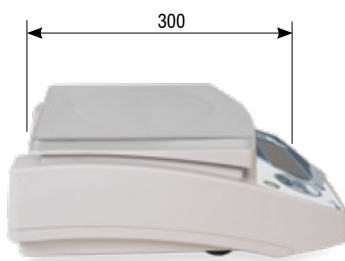

CAL EXT

NO VERIF

CARACTERÍSTICAS:

- Pantalla LCD retro iluminada con fondo negro y dígitos blancos de 25 mm.
- Carcasa en ABS.
- Plato en acero inoxidable.
- Capacidades disponibles: 6 kg o 30 kg.
- ALTA resolución 300.000 divisiones.
- Calibración externa.
- 5 teclas de funciones duplicadas para ganar agilidad de uso.
- Blíster protector.
- 4 pies regulables en altura.
- Nivel burbuja.
- Unidades: kg o g.
- Temperatura de funcionamiento: 0°C + 40°C.
- Fecha/Hora/Temperatura.
- Alimentación a red con adaptador AC/DC 220-240Vac 50-60Hz.
- Batería interna recargable.
- Doble rango.

FUNCIONES

- Acumulación
- Tara
- Bruto/ Neto
- Cuenta piezas
- Modo peso/ precio (moneda \$)
- Control de peso
- Peso porcentual
- Valor pico
- Filtro animal en movimiento

Dimensiones (mm)

Doble teclado

Código #	Capacidad (kg)	Fracción (g)	Dimensiones del plato (mm)	Dimensiones embalaje (mm)	Peso embalaje (kg)	Certificaciones	
						ENAC	Código #
260067	6	0,05	290x215	165x360x350	8,2		900001
260066	30	0,1	290x215	165x360x350	8,2		900001