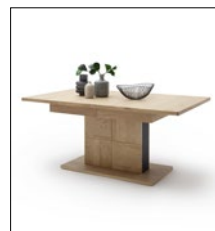

### VAL17T60 Esstisch

Bodenplatte Balkeneiche Nachbildung  
2 innenliegende Einlegeplatten à 50 cm  
ausziehbar mit Synchronauszug  
B/H/T ca. 180(280)/77/100 cm