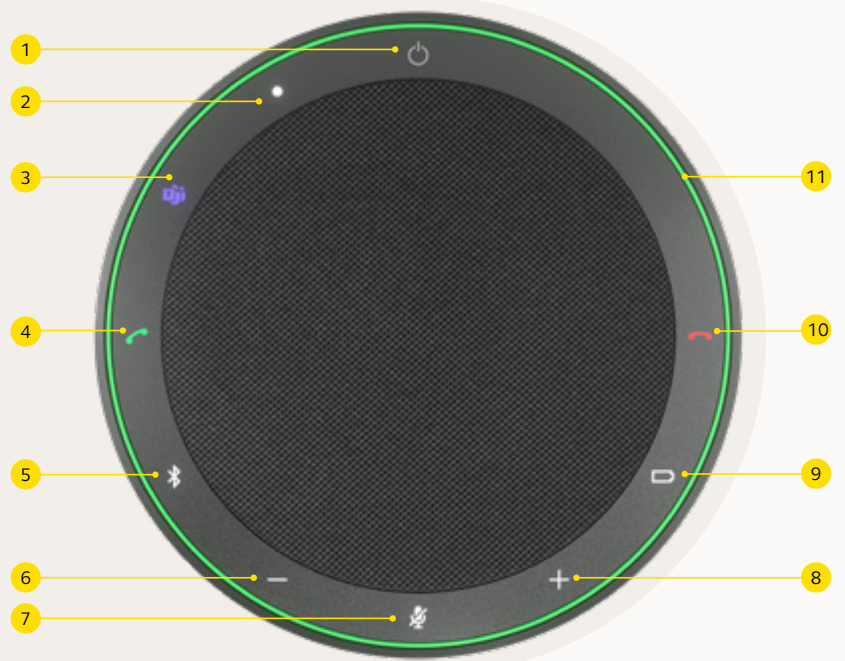

BEDIENUNG

①		Ein-/Ausschalten
②		Smart-Button
③		Microsoft Teams Taste (MS-Variante)
④		Anruf annehmen
⑤		Bluetooth-Pairing
⑥		Lautstärke (-)
⑦		Mikrofon stummschalten
⑧		Lautstärke (+)
⑨		Akkuladestand
⑩		Anruf beenden/abweisen
⑪		LED-Ring zur Anzeige für Status und Mikrofonqualität