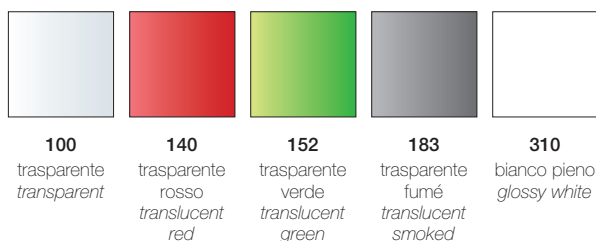

# FROG h.80 / h.65

Design Centro Stile Scab

Sgabello con struttura in acciaio tubolare  $\varnothing$  mm 18 cromato. Disponibile in due altezze. Sedile in policarbonato riciclabile. Per uso interno.

*Fixed barstool with recyclable polycarbonate seat with chromed 18 mm diam. tubular steel frame. Available in 2 heights. For indoor use.*

## COLORI COLOURS

solo per Art. 2296  
*only for Art. 2296*

Particolare del sedile con disco effetto cromato.  
*Detail of the seat with chromed round plate.*

h.80

Art. 2295

Imballo <i>Packing</i>	1 pezzo <i>1 piece</i>
Peso unitario <i>Unit weight</i>	Kg 4,900
Misure imballo <i>Packing sizes</i>	44x44x91,5 cm