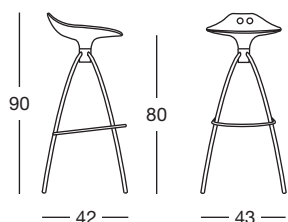

# FROG h.80 / h.65

Design Centro Stile Scab

Sgabello con struttura in acciaio tubolare  $\varnothing$  mm 18 cromato. Disponibile in due altezze. Sedile in policarbonato riciclabile. Per uso interno.

*Fixed barstool with recyclable polycarbonate seat with chromed 18 mm diam. tubular steel frame. Available in 2 heights. For indoor use.*

## COLORI COLOURS

solo per Art. 2296  
*only for Art. 2296*

Particolare del sedile con disco effetto cromato.  
*Detail of the seat with chromed round plate.*

h.80

Art. 2295

Imballo <i>Packing</i>	1 pezzo <i>1 piece</i>
Peso unitario <i>Unit weight</i>	Kg 4,900
Misure imballo <i>Packing sizes</i>	44x44x91,5 cm

h.65

Art. 2296

Imballo <i>Packing</i>	1 pezzo <i>1 piece</i>
Peso unitario <i>Unit weight</i>	Kg 4,400
Misure imballo <i>Packing sizes</i>	42x40x77,5 cm

made in Italy

Sede/Headquarters: 25030 Coccaglio (BS) Italy - Via G. Monauni, 12  
Divisione Commerciale Italia: Tel. 0307718.755 - italia@scab.it  
Export Department: Phone +390307718.715 - export@scabitaly.com  
[www.scabdesign.it](http://www.scabdesign.it)