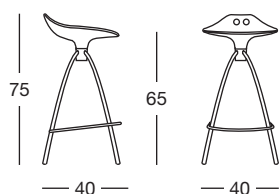

# FROG h.80 / h.65

Design Centro Stile Scab

Sgabello con struttura in acciaio tubolare  $\varnothing$  mm 18 cromato. Disponibile in due altezze. Sedile in policarbonato riciclabile. Per uso interno.

*Fixed barstool with recyclable polycarbonate seat with chromed 18 mm diam. tubular steel frame. Available in 2 heights. For indoor use.*

## COLORI COLOURS

solo per Art. 2296  
*only for Art. 2296*

Particolare del sedile con disco effetto cromato.  
*Detail of the seat with chromed round plate.*

h.80

Art. 2295

Imballo <i>Packing</i>	1 pezzo <i>1 piece</i>
Peso unitario <i>Unit weight</i>	Kg 4,900
Misure imballo <i>Packing sizes</i>	44x44x91,5 cm

h.65

Art. 2296

Imballo <i>Packing</i>	1 pezzo <i>1 piece</i>
Peso unitario <i>Unit weight</i>	Kg 4,400
Misure imballo <i>Packing sizes</i>	42x40x77,5 cm

made in Italy

Sede/Headquarters: 25030 Coccaglio (BS) Italy - Via G. Monauni, 12  
Divisione Commerciale Italia: Tel. 0307718.755 - italia@scab.it  
Export Department: Phone +390307718.715 - export@scabitaly.com  
[www.scabdesign.it](http://www.scabdesign.it)