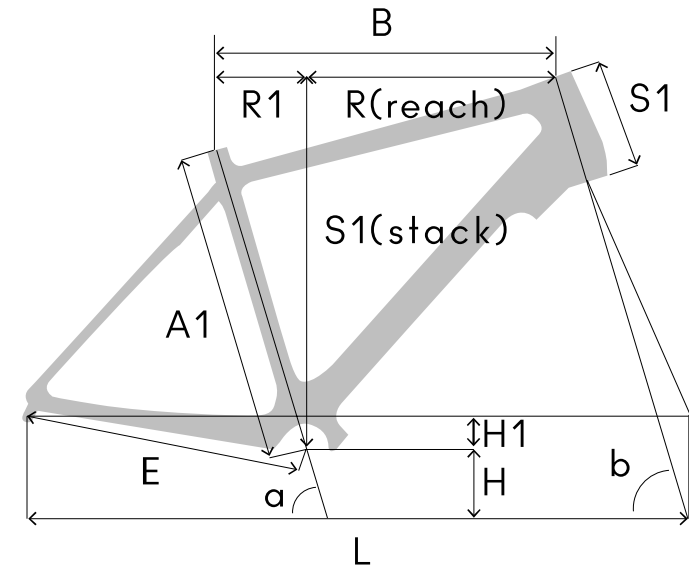

SEVEN DAYS LIVING

MOTOR	Brose T, Torque/Coppia: 70Nm
BATTERIE	Fantic, Lithium Ion, 36 Volt, 630Wh
DISPLAY	Brose-All Round
RAHMEN	Aluminium frame, Sizes: S/M - L/XL
GABEL	RockShox RECON 29, 100mm
SCHALTUNG	SRAM SX
FAHRRAD KURBEL	Miranda 38Th
MOTORSCHUTZ	Motor flange integrated in the frame for full motor protection
SCHALTKASSETTE	SRAM SX, 11-50 teeth
KETTE	SRAM SX
VORDERRADBREMSE	SRAM Level steel hydraulic 2P, 180mm disc
HINTERRADBREMSE	SRAM Level steel hydraulic 2P, 160mm disc
REIFEN	PIRELLI CYCL-E GT 50-622
FELGEN UND SPEICHEN	GBC, Aluminium, 28"
VORDERRADNABE	GBC, 110mm Boost
HINTERRADNABE	GBC, 148mm Boost
LENKER	GBC Over Back - 680mm, RISE 25mm
VORBAU	GBC AHEAD Set over - 70MM
SATTEL & GRIFFE	Sportourer FLX Lady Gel Flow
PEDALE	Aluminium

SIZE	S	M	L
A1	410	450	490
B	580.5	605.5	630.7
E	465.2	465.2	465
H	309.5	309.5	309.5
H1	50.5	50.5	50.5
L	1152.7	1161.1	1169.6
R	403.5	413.5	417.5
R1	177	192	212
S	616.9	628.7	654.5
S1	110	120	145
a	73.8°	72.8°	71.8°
b	67.8°	68.3°	68.8°