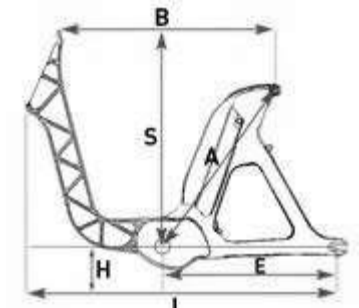

MOTOR	BAFANG M500, Torque/Coppia: 95 Nm
BATTERIE	FANTIC , Lithium Ion, 36 Volt, 630Wh
RAHMEN	Aluminum, Unix Design, One Size / Colors: Black, White, Silver.
GABEL	Zoom 80mm
SCHALTUNG	Enviolo City
FAHRRAD KURBEL	40 th Chain Rings
SCHALTKASSETTE	24 th Chain Rings
VORDERRADBREMSE	Radius BH-M960 Hydraulic Brake, Disc Tourney TX to 180 mm.
REIFEN	VEE-TIRE Co - 20"X4" Mission Command
FELGEN UND SPEICHEN	Gipiemme 20" FAT
LICHT	Led tech, front TRELOCK Veo 50 / rear: SPANNINGA Pimento

ISSIMO FUN

A	<i>390</i>
B	<i>568</i>
E	<i>460</i>
H	<i>358</i>
L	<i>1197</i>
S	<i>398.22</i>

MOTOR	BAFANG M500, Torque/Coppia: 95
BATTERIE	FANTIC , Lithium Ion, 36 Volt, 630Wh
RAHMEN	Aluminum, Unix Design, One Size / Colors: Black, White, Silver.
GABEL	ZOOM 80mm
SCHALTUNG	Enviolo City
FAHRRAD KURBEL	40 th Chain Rings
SCHALTKASSETTE	24 th Chain Rings
VORDERRADBREMSE	Radius BH-M960 Hydraulic Brake, Disc Tourney TX to 180 mm.
REIFEN	VEE-TIRE Co - 20"X4" Speedster
FELGEN UND SPEICHEN	Gipiemme 20" FAT
LICHT	Led tech, front TRELOCK Veo 50 / rear: SPANNINGA Pimento