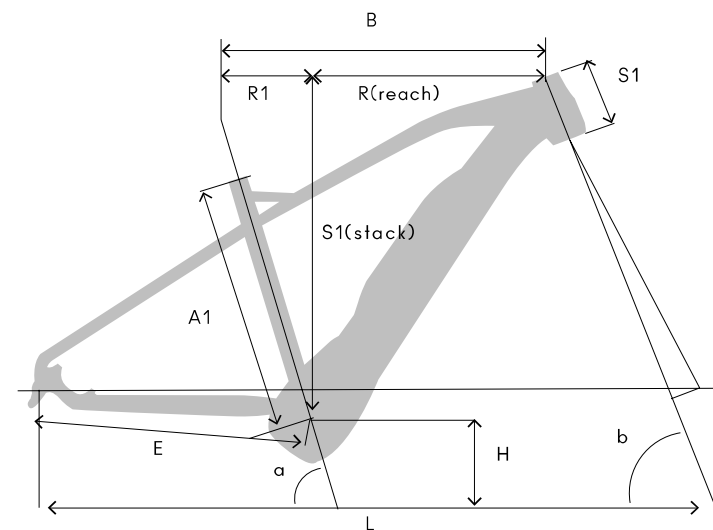

FAT SPORT

MOTOR	Brose ALU T, Torque/Coppia: 70 Nm
BATTERIE	Fantic, Lithium Ion, 36 Volt, 630Wh
DISPLAY	Brose-All Round
RAHMEN	Aluminium frame, CNC parts, Sizes: S - M - L
GABEL	RockShox Bluto, 120mm
SCHALTUNG	SRAM SX E-click
SCHALTKASSETTE	Miranda 165mm
KETTE	Sram SX 11-50
VORDERRADBREMSE	Sram SX
HINTERRADBREMSE	Sram Level, 2P, Hydraulic Disc Brake, 200mm disc
REIFEN	Sram Level, 2P, Hydraulic Disc Brake, 180mm disc
FELGEN UND SPEICHERN	Schwalbe JUMBO-JIM, 26x4"
VORDERRADNABE	GPM 26"
VORDERRADNABE	GpM 150 mm thru axle 15mm
HINTERRADNABE	GPM 197 mm thru axle 12mm
LENKER	FSA Ø31,8 L.760m Rise15
VORBAU	FSA Logo Ø31,8 L.60mm
SATTELSTÜTZE	FSA 400mm
SATTEL	Selle Italia Model-X Comfort superflow

SIZE	S	M	L
A1	410	450	490
B	584	605	630
E	490	490	490
H	324	324	324
H1	56	56	56
L	1175	1179	1187
R	406	418	422
R1	175	187,5	207,5
S	610	613	638
S1	120	120	145
a	74°	73°	72°
b	68°	68,5°	69°