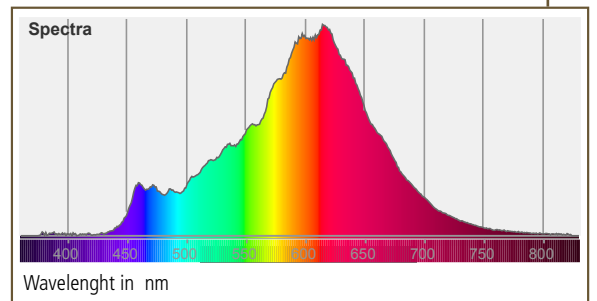

CLASSIC LINE

LED Glühlampe A65 klar

LED Bulb A65 clear

Bezeichnung Description **LED Glühlampe A65 klar**
LED Bulb A65 clear

Art.Nummer Article no. **60393**
Kategorie Category **CLASSIC LINE**
Linie Line

Socket Socket **E27**
Dimmbar Dimmable **nein**

Lumen Lumen **1520 lm**
Leistung Wattage **12,0 W**
Wattäquivalent Equivalent **100,0 W**
Candela Candela **NA**
Powerfaktor Power factor **0,50**

Kelvin Kelvin **2700**
CRI CRI **CRI 80**

Lebensdauer Lifetime **10000 h**
Startzeit 60% Starting time **< 0,2 s**
Startzeit 100% Starting time **< 2 s**
Lumenerhalt* LM* **80%**
Zyklen on/off Cycles on/off **100000**

Spannung Voltage **220-240 V~ / 50-60 Hz**
Lampenstrom Lamp current **98,0 mA**

Bauform Form **Glühlampe**
Glasausführung Glass **klar**
Winkel Angel **360°**
Lichtfarbe Light colour **Warmweiß**

Durchmesser Diameter **67 mm**
Länge Length **130 mm**
Gewicht Weight **54 g**
VE Sale units **10 / 100**