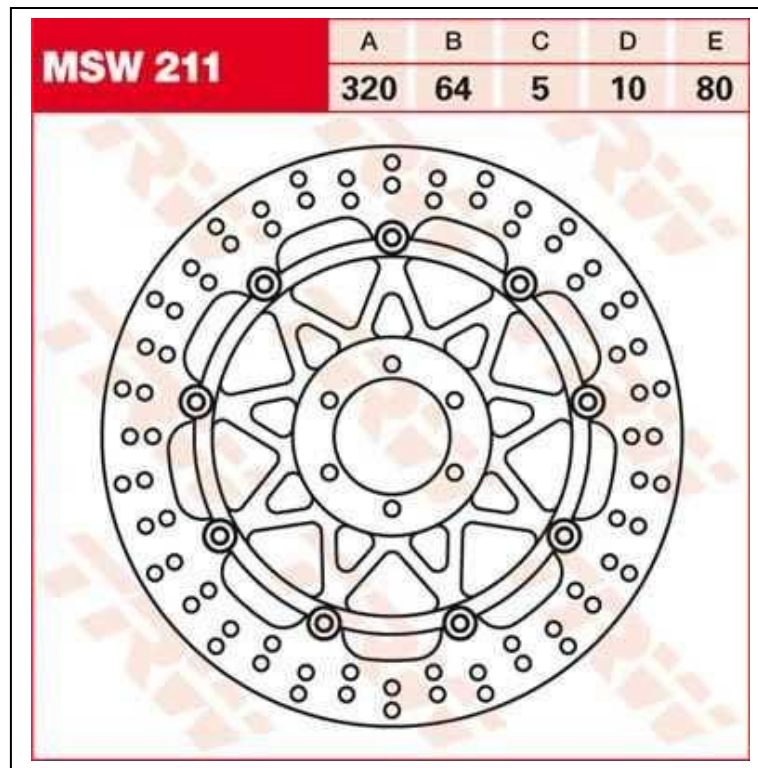

24 **Motorradteile Versandkostenfrei**
STUNDEN

24MV.de

TRW Lucas Bremscheibe Brake Disc MST206

Artikelnummer	692-206
Außendurchmesser	296 mm
Barcode	3322937268832
Dicke	5 mm
Form	Starre Scheibe im runden Design
Gutachten	ABE
Innendurchmesser	144 mm
Material	Stahl
Neu im Monat	01
Produktmarke	TRW Lucas
Verwendung	Bremscheibe

Cagiva

Motor	Modell	Typ	Verwendungszeitraum des Teiles	Bezeichnung
500	Canyon	5G1	99-01	vorne
600	Canyon	5G1	96-97	vorne
750	Elefant Lucky	6B	94-97	vorne

Motor	Modell	Typ	Verwendungszeitraum des Teiles	Bezeichnung
	Explorer			
900	Elefant i.e.	1BE	90-93	vorne
900	Gran Canyon	M3	97-00	vorne
1000	Navigator	M5	00-05	vorne