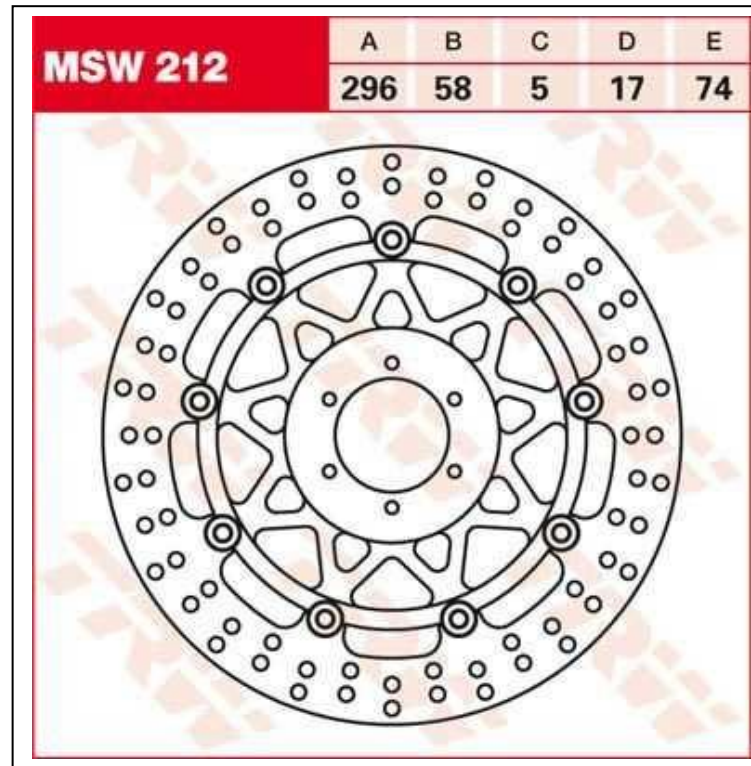

24 **Motorradteile Versandkostenfrei**
STUNDEN

24MV.de

TRW Lucas MSW212 Bremsscheibe Brake Disc vorne front

Artikelnummer	694-212
Außendurchmesser	296 mm
Barcode	3322937276370
Dicke	5 mm
Form	Schwimmende Scheibe im round Design
Gutachten	ABE
Innendurchmesser	58 mm
Material	Stahl
Produktmarke	TRW Lucas
Verwendung	Bremsscheibe

Verwendung	Hersteller	Modell	Fahrgestellnr.	von Bj. bis Bj.
VL und VR	Honda	CBR 600 F	PC31	1997 bis 1998
VL und VR	Honda	CBR 900 RR Fireblade	SC33	1996 bis 1997
VL und VR	Honda	CBR 900 RR Fireblade	SC28	1995 bis 1995