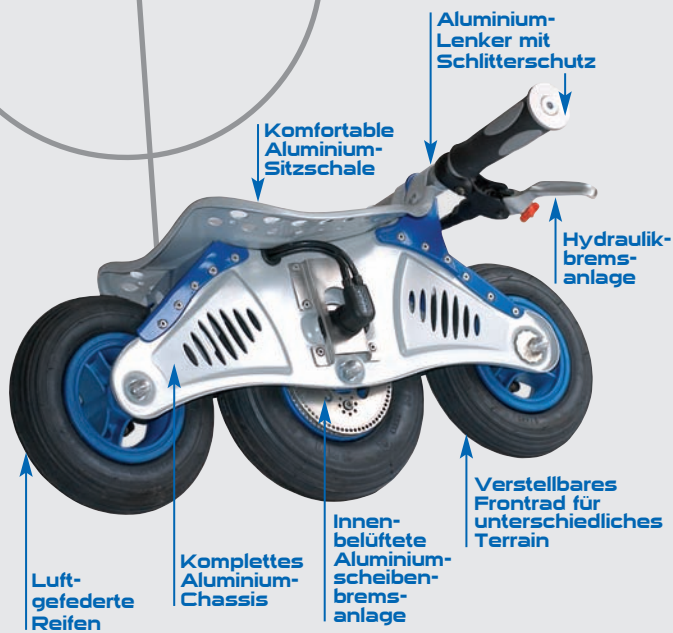

TECHNIK

JEDE
ABFAHRT
EIN ERLEBNIS

BOCK
AUF
BOCKERL

■ Ebenfalls erhältlich:

DAS SKI BOCKERL

NEU

NEU

Kinder-Ski-Bockerl bis 35 kg

Gefedertes Ski-Bockerl bis 90 kg

Bockerl

Bockerl

FUN SPORT NEO

ERLEBEN

■ fahrbar auf jedem Untergrund

■ praktisch für Bergwanderer

■ ideal für Familien

■ perfekt für Funsport-Freaks

■ leicht zu transportieren

Mit dem Bockerl wird der Downhill-Ride zum Erlebnis! Kleine Sprünge, scharfe Kurven und rasante Abfahrten – das Bockerl bietet allen von jung bis alt einen außergewöhnlichen Fun-Faktor!

Mit nur 3 kg Gewicht, läßt sich das Bockerl problemlos transportieren!

Bockerl