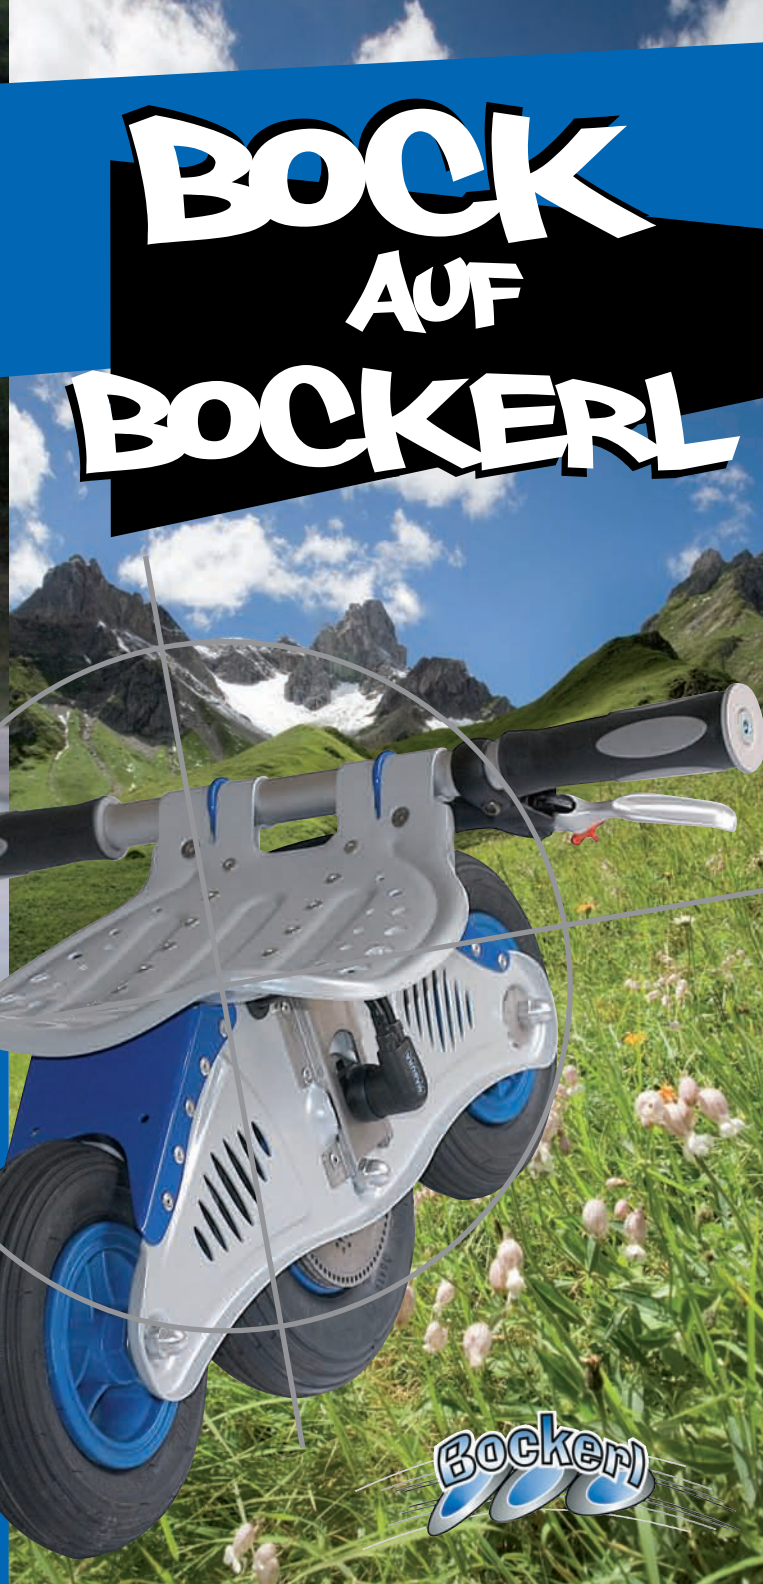

TECHNIK

JEDE
ABFAHRT
EIN ERLEBNIS

BOCK
AUF
BOCKERL

■ Ebenfalls erhältlich:

DAS SKI BOCKERL

NEU

NEU

Kinder-Ski-Bockerl bis 35 kg

Gefedertes Ski-Bockerl bis 90 kg

Bockerl

Bockerl

FUN SPORT NEO

ERLEBEN

■ fahrbar auf jedem Untergrund

■ praktisch für Bergwanderer

■ ideal für Familien

■ perfekt für Funsport-Freaks

■ leicht zu transportieren

Mit dem Bockerl wird der Downhill-Ride zum Erlebnis! Kleine Sprünge, scharfe Kurven und rasante Abfahrten – das Bockerl bietet allen von jung bis alt einen außergewöhnlichen Fun-Faktor!