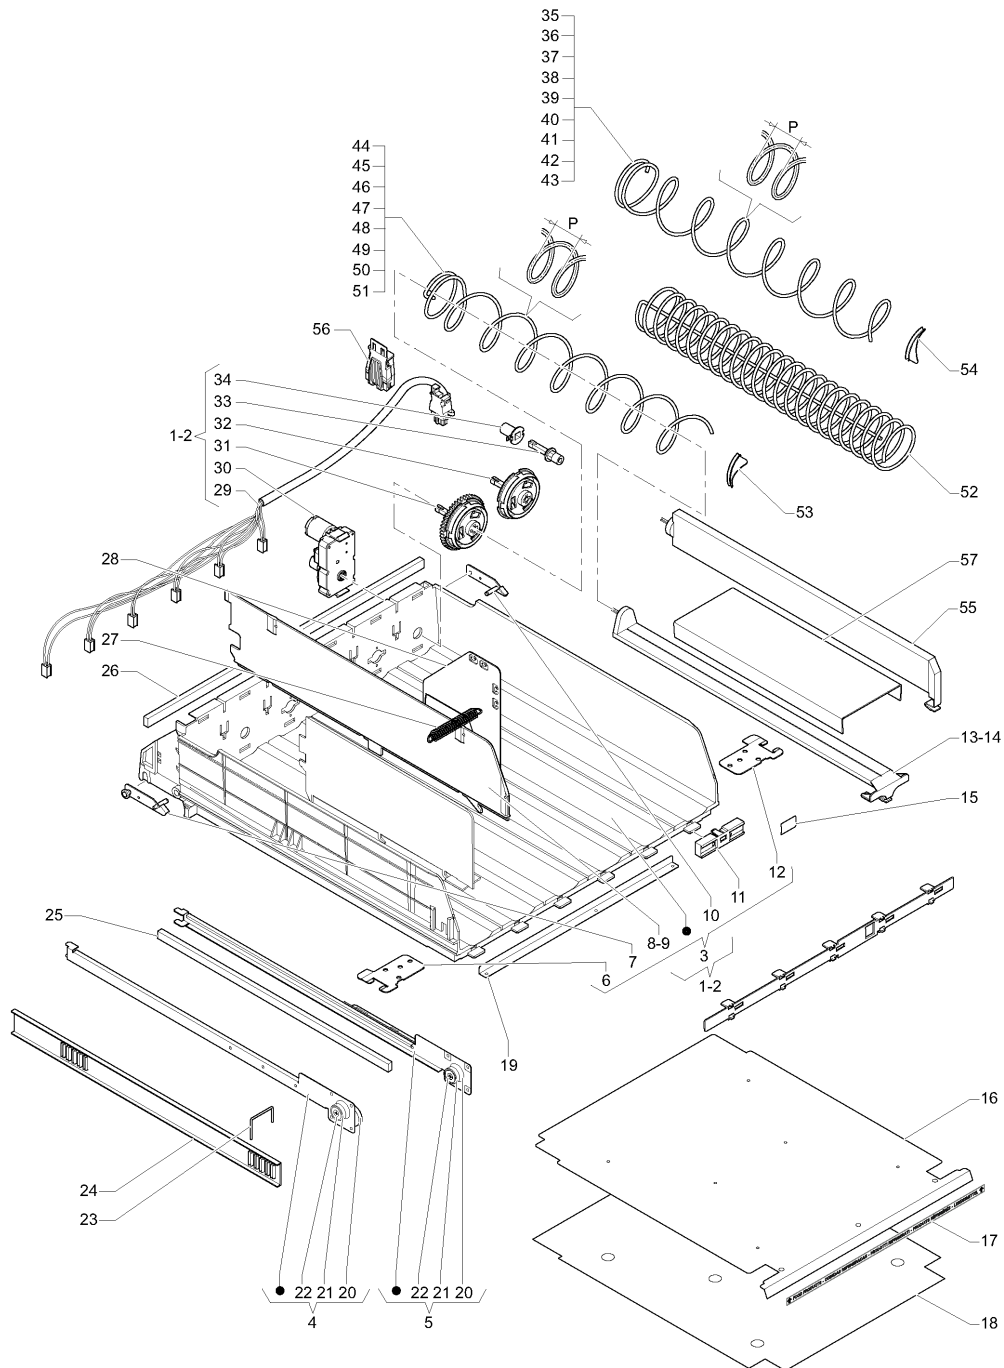

Código	Descripción	Nota
1	255697	BANDEJA 3 SELECCIONES	
2	255698	BANDEJA 6 SELECCIONES	
3	255692	BANDEJA 2 MÁRGENES	
4	255693	CONJUNTO GUÍA DERECHA	
5	255694	CONJUNTO GUÍA IZQUIERDA	
6	255646	RESORTE IZQU. SEGURO BANDEJA	
7	255721	BIELA DERECHA	
8	0V3492	BORDE DE CAJON	
9	253642	BORDE BANDEJA DE BOTELLAS	
10	255720	BIELA IZQUIERDA	
11	0V3493	CAJON PORTATARJETAS	
12	255647	RESORTE DERECH. SEGURO BANDEJA	
13	0V3497	ELEVACION DE PRODUCTOS	
14	253641	ELEVACION DE BOTELLAS	
15	0V3504	TARJETA BANDEJA (Q.TÀ)	
16	256179	SOPORTE AISLANTE	
17	251728	TARJETA BANDEJA SEPARADOR	
18	256178	AISLANTE BANDEJA	
19	255706	REFUERZO BANDEJA	
20	250499	RUEDA PARA GUIAS	
21	250493	PERNO PARA RUEDA DE GUIAS	
22	986614	TUERCA M5X0.8 REBORDEADA	
23	0V3510	PERNO DE ELEVACION DE BORDE	
24	0V3509	ELEVACION DE BORDE DE CAJON	
25	251727	AISLANTE GUIA DERECHA BANDEJA	
26	0V1429	JUNTA ADHESIVA	
27	255520	TORNILLO AUTORROSCADO 4.2X9.5	
28	255591	"ESTRIBO CENTRAL PUENTE BOTELLAS "	
29	255686	CABLEADO BANDEJA	
30	0V0075	MOTORREDUCTOR	
31	250321	CONJUNTO PARA ESPIRAL DOBLE	
32	250320	CONJUNTO PARA ESPIRAL INDIVIDUAL	
33	0V0079	CASQUILLO	
34	0V0080	CASQUILLO PARA PERNO	
35	0V3500	ESPIRAL DERECHA PASO 54 (8 PRODUCTOS)	
36	0V3502	ESPIRAL DERECHA PASO 34 (13 PRODUCTOS)	
37	0V3503	ESPIRAL DERECHA PASO 80 (6 PRODUCTOS)	
38	0V3529	ESPIRAL DERECHA PASO 24 (19 PRODUCTOS)	
39	0V3530	ESPIRAL DERECHA PASO 46 (10 PRODUCTOS)	
40	0V3531	ESPIRAL DERECHA PASO 64 (7 PRODUCTOS)	
41	0V3537	ESPIRAL DERECHA PASO 30 (15 PRODUCTOS)	
42	0V3538	ESPIRAL DERECHA PASO 40 (11 PRODUCTOS)	
43	253643	ESPIRAL DERECHA PASO 76/82/90 (6 PRODUCTOS)	
44	0V3501	ESPIRAL IZQUIERDA PASO 54 (8 PRODUCTOS)	
45	0V3532	ESPIRAL IZQUIERDA PASO 24 (19 PRODUCTOS)	
46	0V3533	ESPIRAL IZQUIERDA PASO 34 (13 PRODUCTOS)