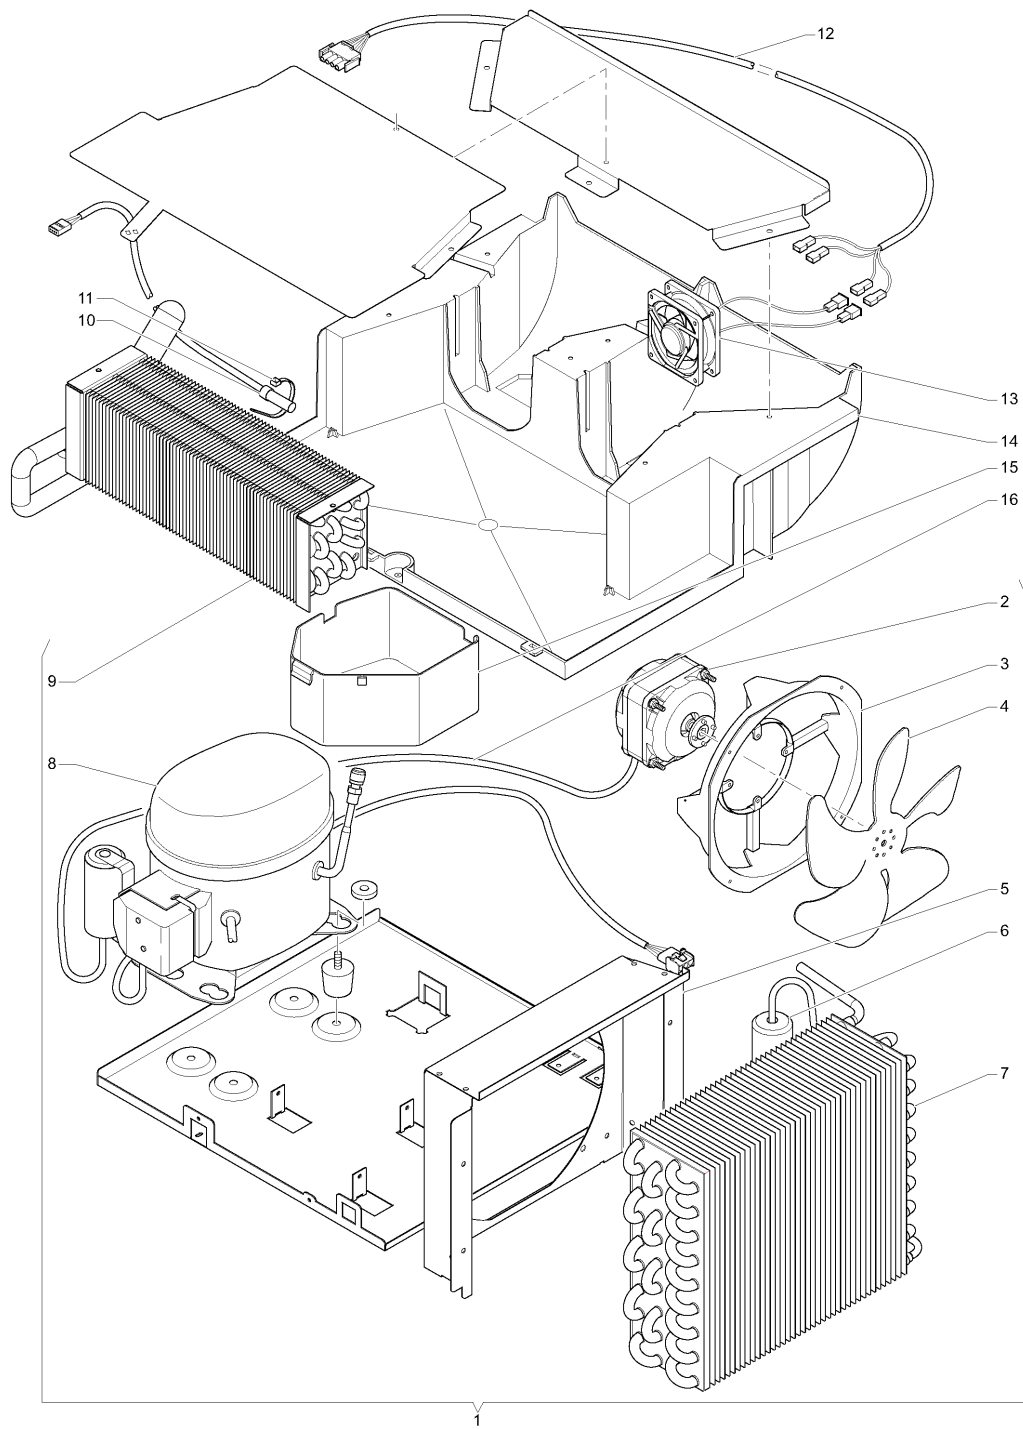

Código	Descripción	Nota
1	255852	GRUPO REFRIGERADOR TOP-	
2	254807	MOTOVENTILADOR 16WATT 50/60HZ	
3	251718	CONDUCTO PARA VENTILADOR	
4	0V3517	VENTILADOR 200X34	
5	255854	CÁRTER VENTILADOR TOP-	
6	250542	FILTRO DESHIDRATADOR	
7	251721	CONDENSADOR	
8	255856	COMPRESOR	
9	251720	EVAPORADOR	
10	250612	CAPTADOR DE TEMPERATURA	
11	090148	ABRAZADERA	
12	256160	CABL. VENTILADOR EVAPORADOR	
13	255850	MOTOVENTILADOR	
14	255670	CUBETA FONDO CÁMARA	
15	255671	CUBETA RECOGIDA CONDENSACIÓN	
16	255713	CABLEADO GRUPO FRIGO