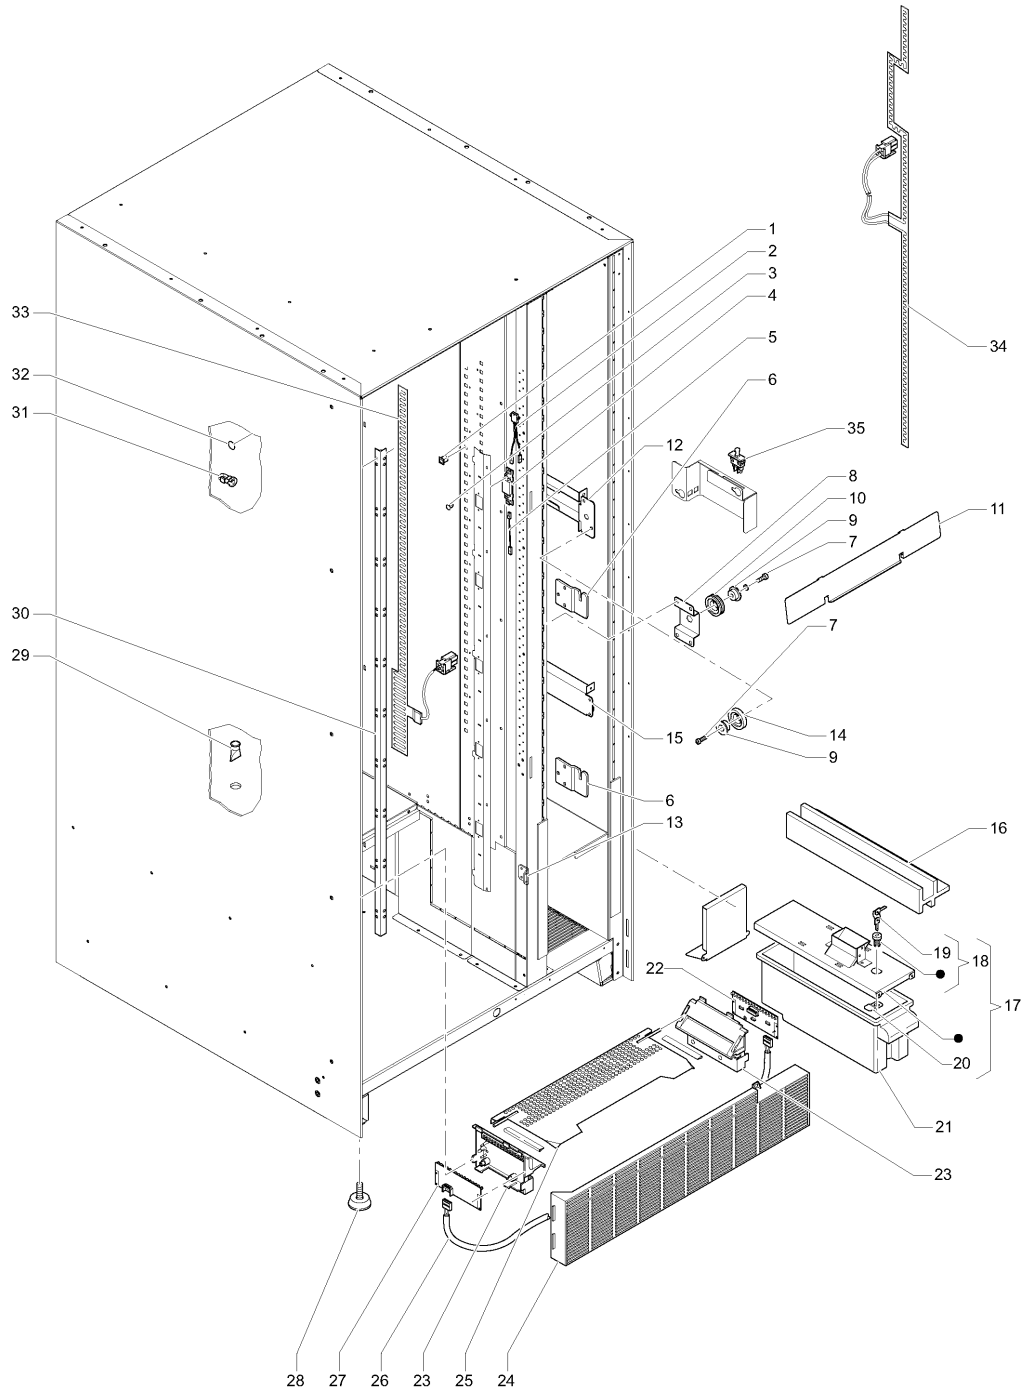

MELODIA - 230V 50HZ

	Código	Descripción	Nota
1	255701	INTERFAZ USUARIO COMPLETA	
2	255659	SOPORTE LECTOR BILLETES	
3	255663	VARILLA CIERRE	
4	256100	PANEL INTERFAZ	
5	255678	BALDOSA SUPERIOR	
6	255682	PLACA LOGO MELODÍA	
7	255681	PORTA-PLACA LECTOR BILLETES	
8	255688	PANTALLA ELECTRÓNICA GRÁFICO	
9	255679	CRISTAL PANTALLA ELECTRÓNICA	
10	0V4264	PULSADOR DE VUELTA MONEDAS NEGRO	
11	255673	SOPORTE PANTALLA ELECTRÓNICA	
12	255695	TECLADO TOUCH	
13	255677	MANILLA	
14	256101	REFUERZO CERRADURA	
15	255680	MARCO RECUPERACIÓN MONEDAS	
16	255666	CERROJO	
17	987820	ANILLO DE SEGURIDAD	
18	255669	PERNO DE CIERRE	
19	255667	ESCUADRA	
20	091703	DADO M4 AUTOBLOQUEANTE	
21	255662	ACTUADOR MICRO	
22	253444	CASQUILLO	
23	099905	CERRADURA RIELDA	
24	255683	PLACA INSTRUCCIONES	

	Código	Descripción	Nota
47	0V3583	CLIP	

	Código	Descripción	Nota
1	250123	BLOQUEO PARA HUECO DE SACA	
2	0V4200	SUJETACABLE	
3	250120	MANIVELA	
4	090020	PASACABLE DE 16 MM	
5	093978	MUELLE DEL CONJUNTO VASOS	
6	250118	CABLEADO BLOQUE DEL PORTILLO	
7	091357	ANILLO SUJECCION	
8	250117	PERNO	
9	0V0075	MOTORREDUCTOR	
10	0V1141	MICROINTERRUPTOR	