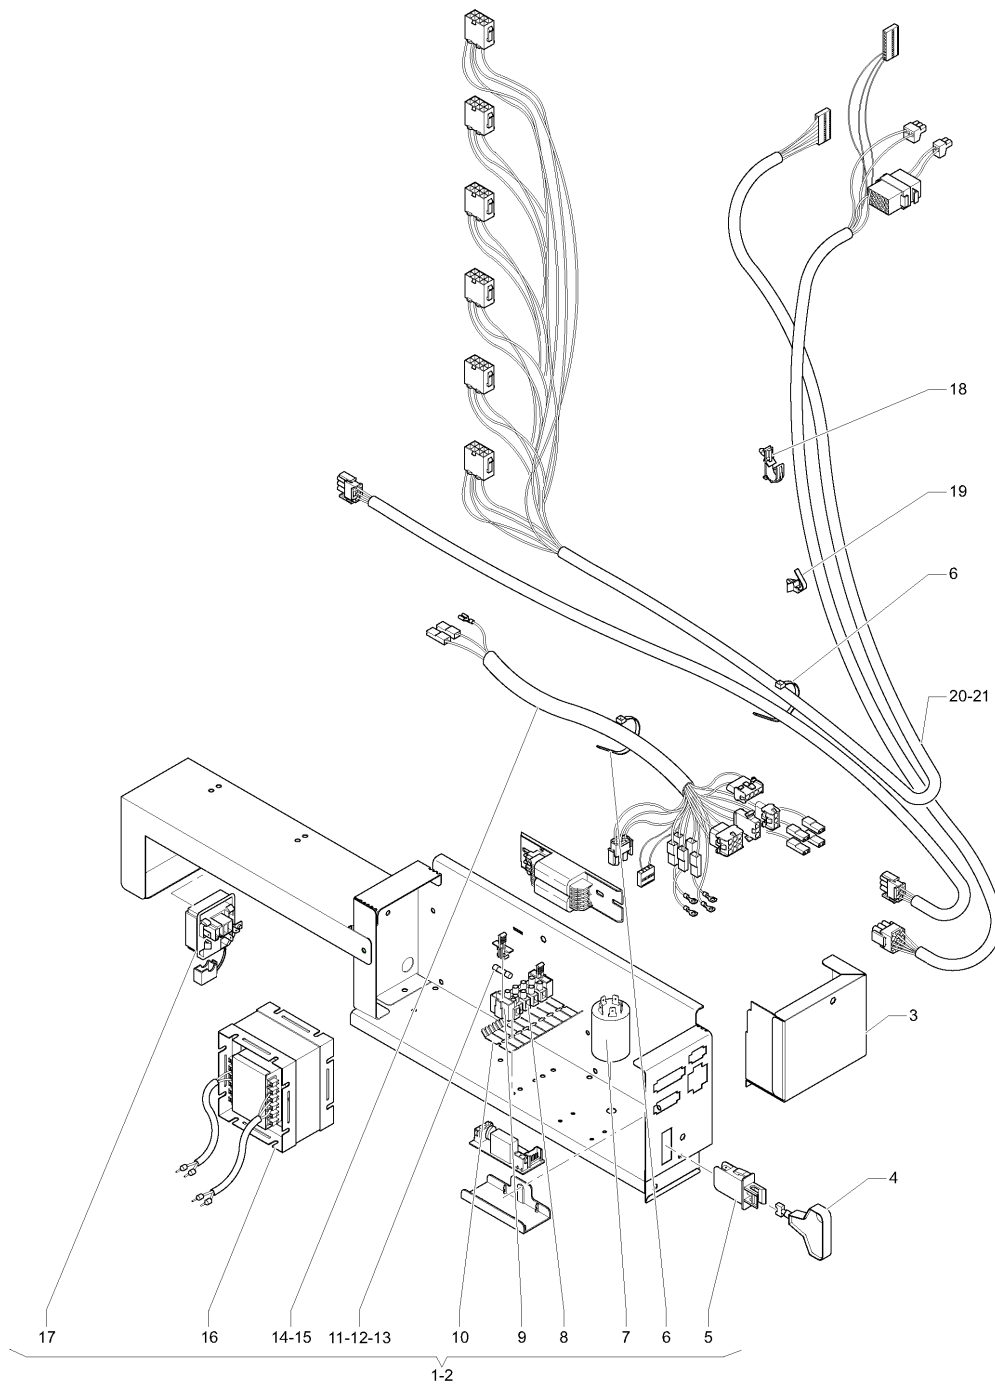

Código	Descripción	Nota
1	255684	PANEL ELÉCTRICO	
2	255848	PANEL ELÉCTRICO TOP-	
3	255689	COBERTURA PANEL ELECTRICO	
4	0V1654	LLAVE DE INTERRUPTOR	
5	097796	INTERRUPTOR	
6	090148	ABRAZADERA	
7	0V3512	FILTRO DE RED	
8	255704	JUNTA VITRINA	
9	097241	TERMINAL 3 POLOS PORTAFUSIBLE	
10	097242	PORTATERMINAL	
11	096922	FUSIBLE 5X20 800M AMP	
12	097259	FUSIBLE 5 X 20 4A RETARDADO	
13	255716	FUSIBLE 5X20 T6.3A	
14	255710	CABLEADO PANEL ELÉCTRICO	
15	255855	CABLEADO PANEL ELÉCTRICO -TOP-	
16	255709	TRANSFORMADOR 230/25V	
17	098796	TERMINAL	
18	098459	FIJACABLE	
19	098165	FIJACABLE	
20	255685	CABLEADO GENERAL	
21	255849	CABLEADO GENERAL -TOP-