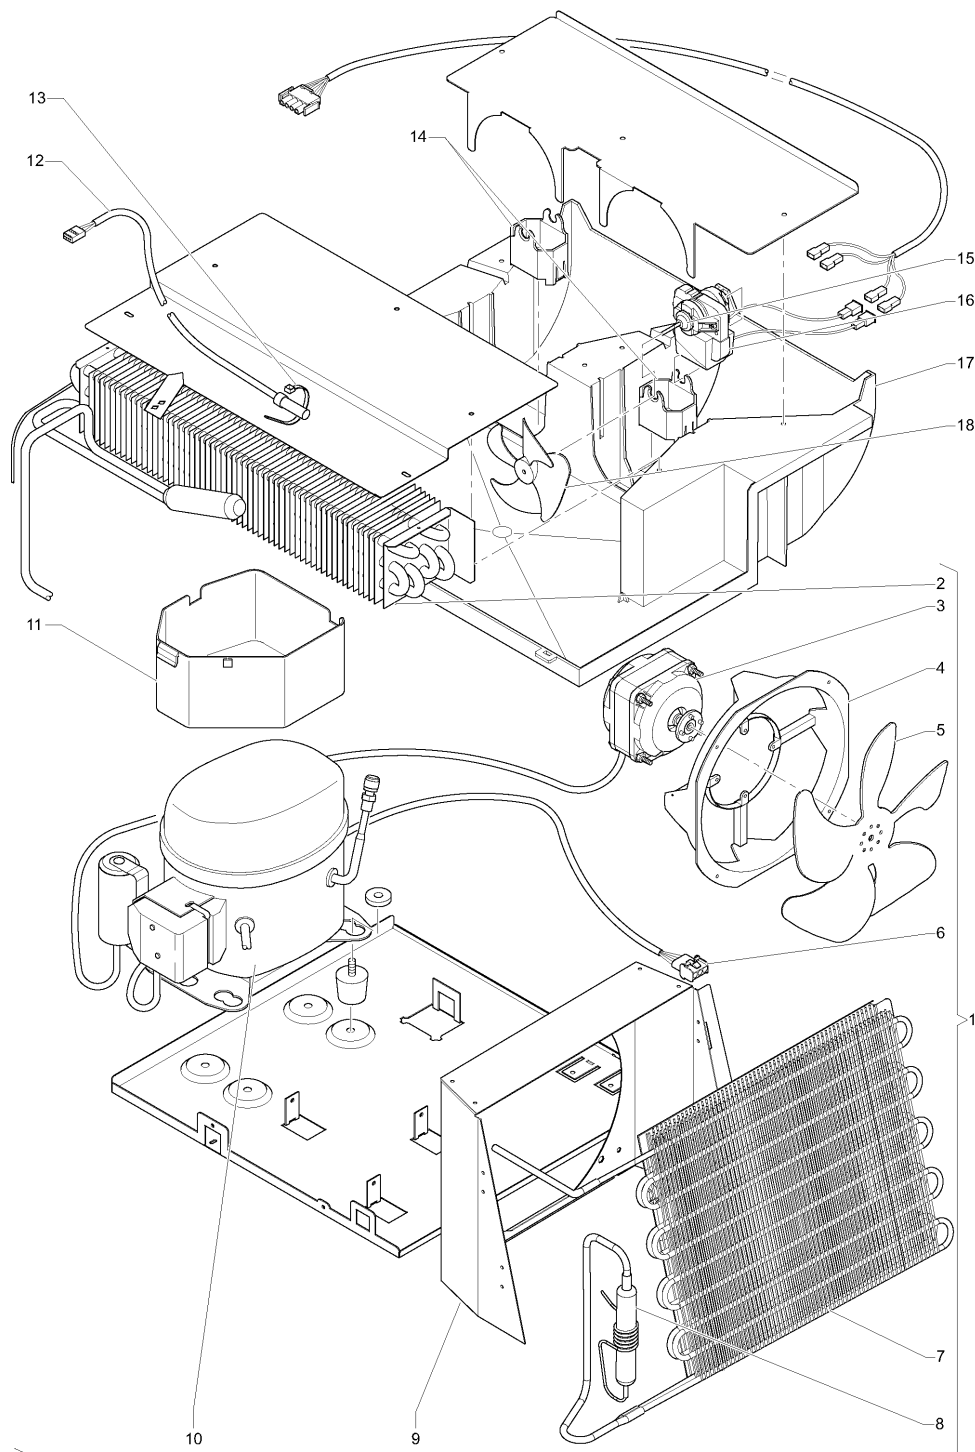

Código	Descripción	Nota
1	255702	GRUPO REFRIGERADOR -CLASSIC-	
2	255722	EVAPORADOR	
3	255718	MOTO-VENTILADOR 230/-240V	
4	251718	CONDUCTO PARA VENTILADOR	
5	0V3517	VENTILADOR 200X34	
6	255713	CABLEADO GRUPO FRIGO	
7	255707	CONDENSADOR ESTÁTICO	
8	0V3519	FILTRO DESHIDRATADOR	
9	256180	COBERTURA VENTILADOR	
10	255719	COMPRESOR 220/-240V	
11	255671	CUBETA RECOGIDA CONDENSACIÓN	
12	250612	CAPTADOR DE TEMPERATURA	
13	090148	ABRAZADERA	
14	255674	SOPORTE MOTO-VENTILADOR	
15	0V3448	GOMA	
16	0V3447	MOTOR	
17	255670	CUBETA FONDO CÁMARA	
18	0V3449	VENTILADOR DIAM.100