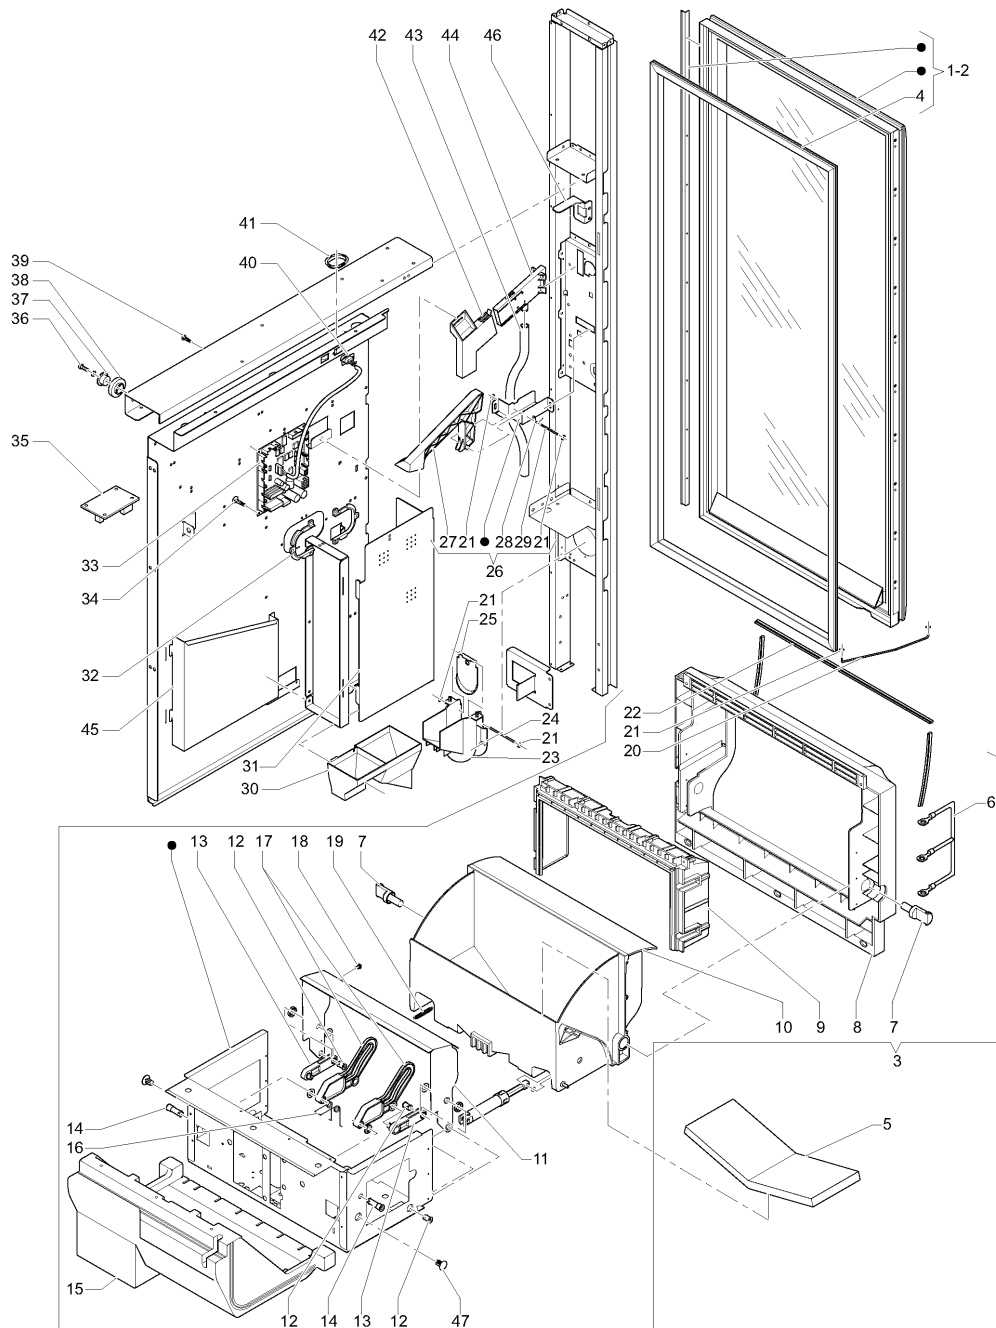

MELODIA - 230V 50HZ

	Código	Descripción	Nota
1	255701	INTERFAZ USUARIO COMPLETA	
2	255659	SOPORTE LECTOR BILLETES	
3	255663	VARILLA CIERRE	
4	256100	PANEL INTERFAZ	
5	255678	BALDOSA SUPERIOR	
6	255682	PLACA LOGO MELODÍA	
7	255681	PORTA-PLACA LECTOR BILLETES	
8	255688	PANTALLA ELECTRÓNICA GRÁFICO	
9	255679	CRISTAL PANTALLA ELECTRÓNICA	
10	0V4264	PULSADOR DE VUELTA MONEDAS NEGRO	
11	255673	SOPORTE PANTALLA ELECTRÓNICA	
12	255695	TECLADO TOUCH	
13	255677	MANILLA	
14	256101	REFUERZO CERRADURA	
15	255680	MARCO RECUPERACIÓN MONEDAS	
16	255666	CERROJO	
17	987820	ANILLO DE SEGURIDAD	
18	255669	PERNO DE CIERRE	
19	255667	ESCUADRA	
20	091703	DADO M4 AUTOBLOQUEANTE	
21	255662	ACTUADOR MICRO	
22	253444	CASQUILLO	
23	099905	CERRADURA RIELDA	
24	255683	PLACA INSTRUCCIONES	

	Código	Descripción	Nota
47	0V3583	CLIP	

	Código	Descripción	Nota
1	250123	BLOQUEO PARA HUECO DE SACA	
2	0V4200	SUJETACABLE	
3	250120	MANIVELA	
4	090020	PASACABLE DE 16 MM	
5	093978	MUELLE DEL CONJUNTO VASOS	
6	250118	CABLEADO BLOQUE DEL PORTILLO	
7	091357	ANILLO SUJECCION	
8	250117	PERNO	
9	0V0075	MOTORREDUCTOR	
10	0V1141	MICROINTERRUPTOR	