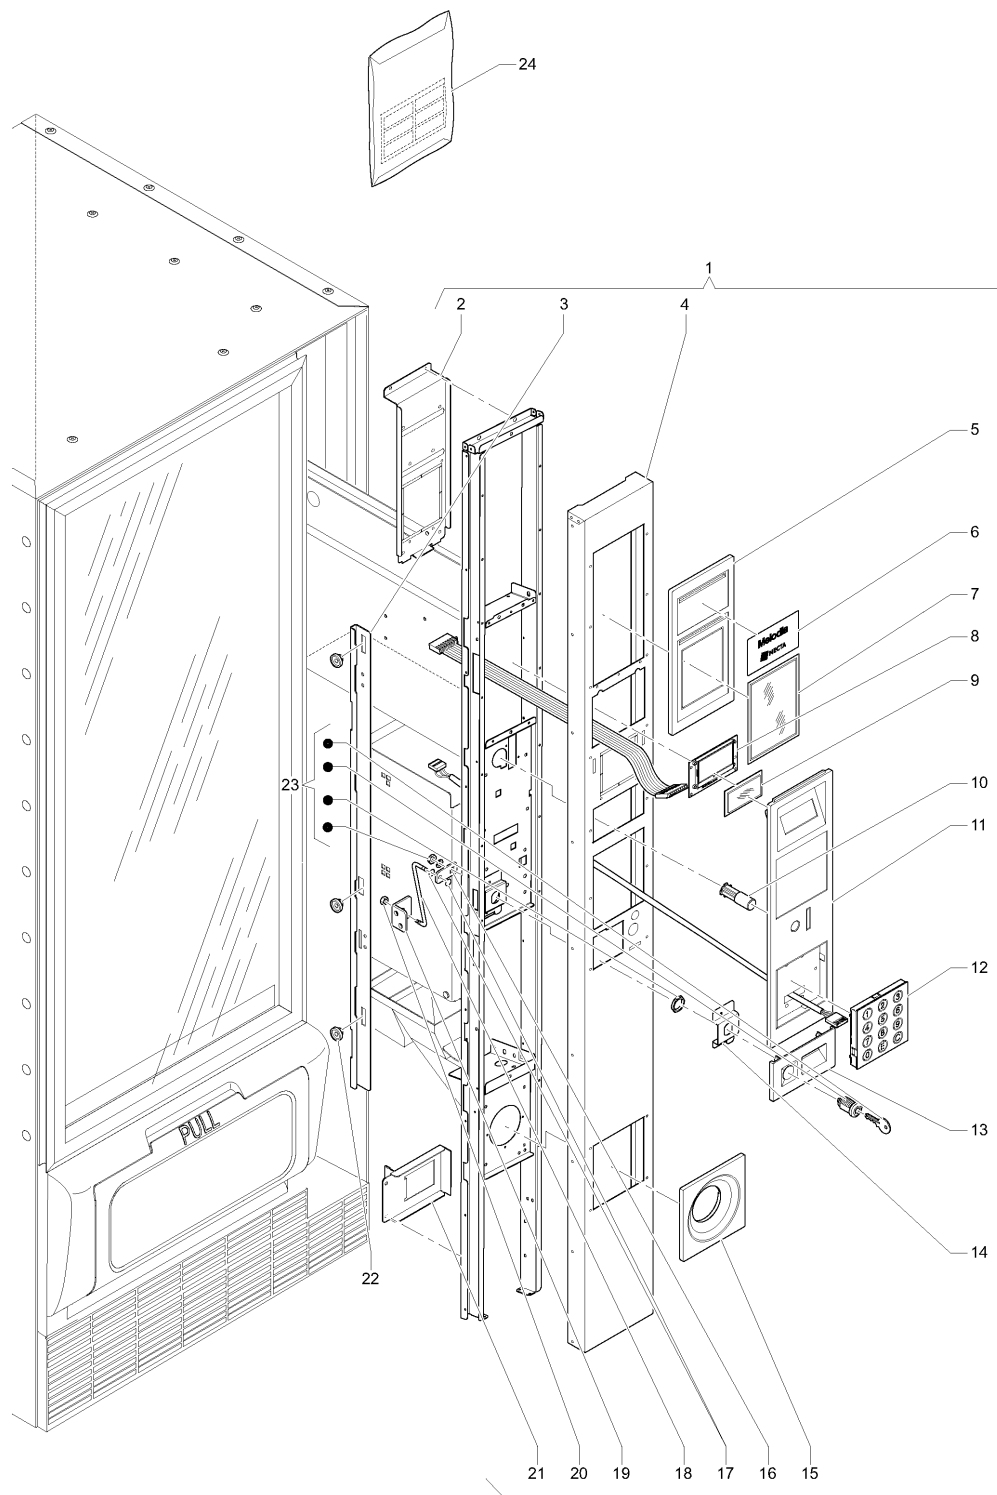

MELODIA - 230V 50HZ

	Código	Descripción	Nota
1	255701	INTERFAZ USUARIO COMPLETA	
2	255659	SOPORTE LECTOR BILLETES	
3	255663	VARILLA CIERRE	
4	256100	PANEL INTERFAZ	
5	255678	BALDOSA SUPERIOR	
6	255682	PLACA LOGO MELODÍA	
7	255681	PORTA-PLACA LECTOR BILLETES	
8	255688	PANTALLA ELECTRÓNICA GRÁFICO	
9	255679	CRISTAL PANTALLA ELECTRÓNICA	
10	0V4264	PULSADOR DE VUELTA MONEDAS NEGRO	
11	255673	SOPORTE PANTALLA ELECTRÓNICA	
12	255695	TECLADO TOUCH	
13	255677	MANILLA	
14	256101	REFUERZO CERRADURA	
15	255680	MARCO RECUPERACIÓN MONEDAS	
16	255666	CERROJO	
17	987820	ANILLO DE SEGURIDAD	
18	255669	PERNO DE CIERRE	
19	255667	ESCUADRA	
20	091703	DADO M4 AUTOBLOQUEANTE	
21	255662	ACTUADOR MICRO	
22	253444	CASQUILLO	
23	099905	CERRADURA RIELDA	
24	255683	PLACA INSTRUCCIONES	

	Código	Descripción	Nota
47	0V3583	CLIP	

	Código	Descripción	Nota
1	250123	BLOQUEO PARA HUECO DE SACA	
2	0V4200	SUJETACABLE	
3	250120	MANIVELA	
4	090020	PASACABLE DE 16 MM	
5	093978	MUELLE DEL CONJUNTO VASOS	
6	250118	CABLEADO BLOQUE DEL PORTILLO	
7	091357	ANILLO SUJECCION	
8	250117	PERNO	
9	0V0075	MOTORREDUCTOR	
10	0V1141	MICROINTERRUPTOR	