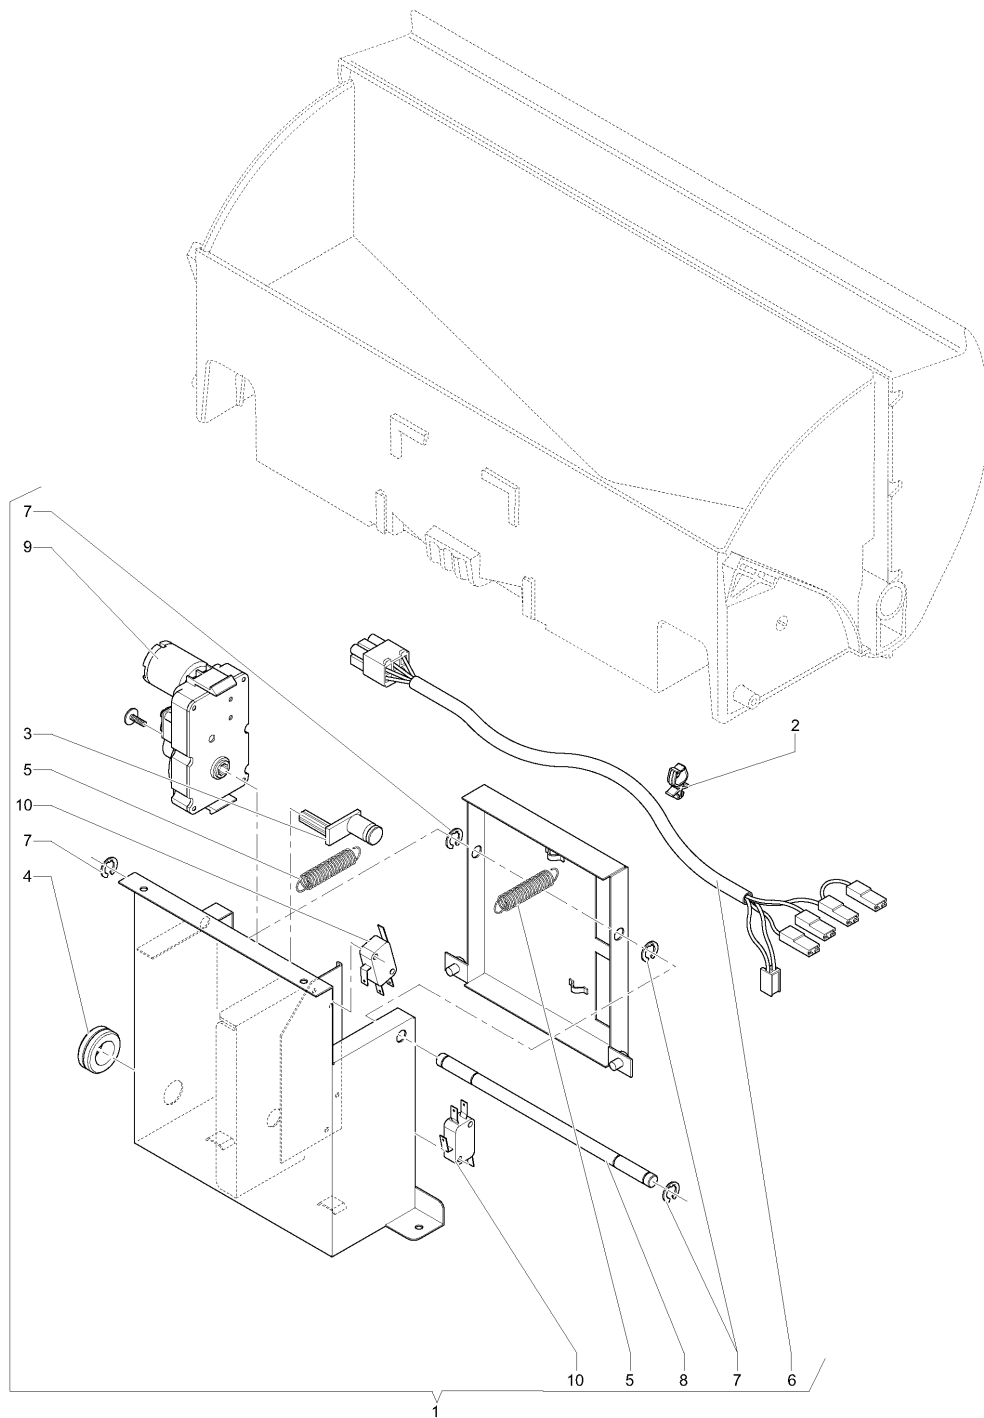

MELODIA - 230V 50HZ

	Código	Descripción	Nota
1	255701	INTERFAZ USUARIO COMPLETA	
2	255659	SOPORTE LECTOR BILLETES	
3	255663	VARILLA CIERRE	
4	256100	PANEL INTERFAZ	
5	255678	BALDOSA SUPERIOR	
6	255682	PLACA LOGO MELODÍA	
7	255681	PORTA-PLACA LECTOR BILLETES	
8	255688	PANTALLA ELECTRÓNICA GRÁFICO	
9	255679	CRISTAL PANTALLA ELECTRÓNICA	
10	0V4264	PULSADOR DE VUELTA MONEDAS NEGRO	
11	255673	SOPORTE PANTALLA ELECTRÓNICA	
12	255695	TECLADO TOUCH	
13	255677	MANILLA	
14	256101	REFUERZO CERRADURA	
15	255680	MARCO RECUPERACIÓN MONEDAS	
16	255666	CERROJO	
17	987820	ANILLO DE SEGURIDAD	
18	255669	PERNO DE CIERRE	
19	255667	ESCUADRA	
20	091703	DADO M4 AUTOBLOQUEANTE	
21	255662	ACTUADOR MICRO	
22	253444	CASQUILLO	
23	099905	CERRADURA RIELDA	
24	255683	PLACA INSTRUCCIONES	

	Código	Descripción	Nota
47	0V3583	CLIP	

	Código	Descripción	Nota
1	250123	BLOQUEO PARA HUECO DE SACA	
2	0V4200	SUJETACABLE	
3	250120	MANIVELA	
4	090020	PASACABLE DE 16 MM	
5	093978	MUELLE DEL CONJUNTO VASOS	
6	250118	CABLEADO BLOQUE DEL PORTILLO	
7	091357	ANILLO SUJECCION	
8	250117	PERNO	
9	0V0075	MOTORREDUCTOR	
10	0V1141	MICROINTERRUPTOR	