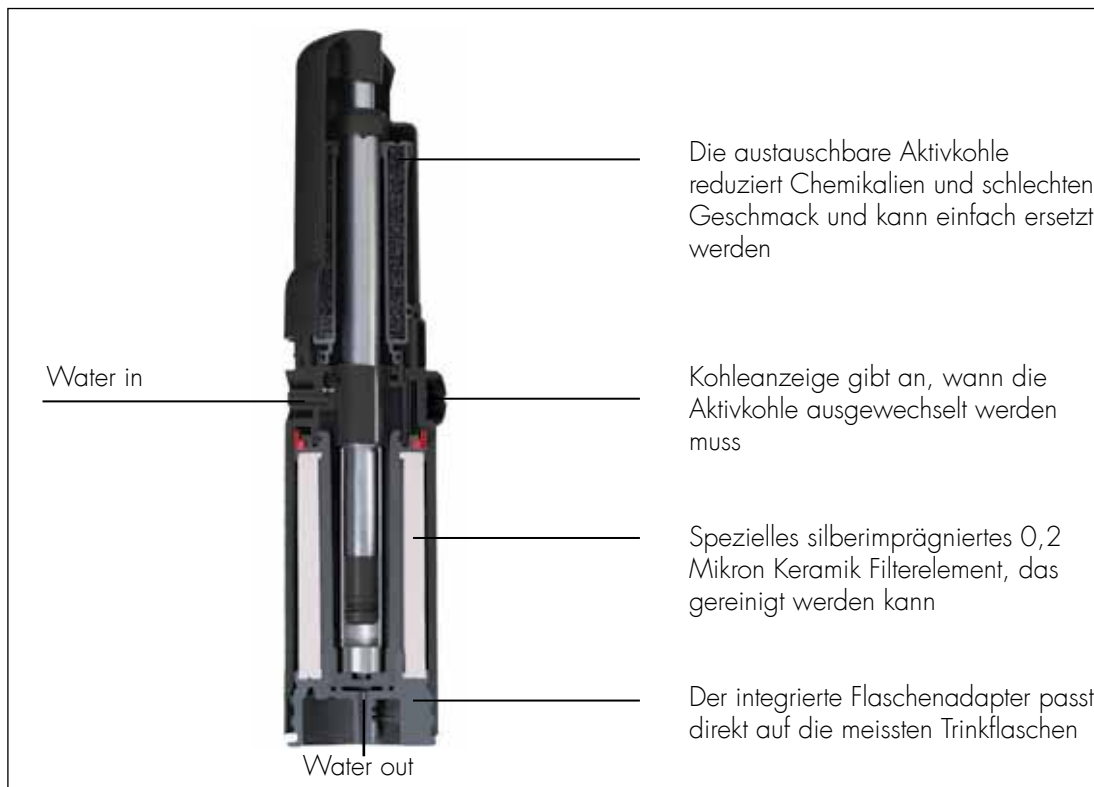

KATADYN COMBI - der vielseitigste Wasserfilter

SCHNITTMODEL

Multifunktional -
Optionales Zubehör
«Plus» ermöglicht
den Anschluss an
einen Wasserhahn

Details über Ersatzteile erhalten Sie bei Ihrem Katadyn Händler.

TESTS

Bachema AG, Schweiz, 01.07.2010 - Raoultella terrigena, Salmonella typhimurium, E.coli

Bachema AG, Schweiz, 07.12.2004 - Pseudomonas aeruginosa

Stiftung Warentest, Deutschland, 16.11.2000 - E.coli, Pseudomonas aeruginosa

Ministre de la Défense, Frankreich, 25.07.1995 - Total Coliform, Fecal Coliform, Fecal Streptococci, Heterothrophic Plate

Änderungen vorbehalten