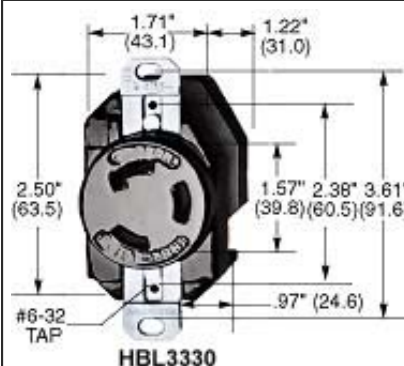

HBL3330 -- Twist-Lock Receptacle

3P3W, 30A
125/250V, Non-
NEMA, Black Urea
Face

[Website mit diesem Bild](#)

3P3W, 30A 125/250V, Non-NEMA, Black Urea Face

hubbellcatalog.com

[Originalgröße](#)

186 × 172

[Weitere Größen](#)

[Bildersuche](#)

[Ähnliche Bilder](#)

Typ: JPG

Die Bilder sind eventuell urheberrechtlich geschützt.

Product Specifications

Product Type	<p>Twist-Lock Devices</p>
Product Item	Single Receptacle
Wiring Scheme	3-Pole, 3-Wire Non-Grounding
Amperage	30A
Voltage	125/250V AC
NEMA Configuration	Non-NEMA
Item Style	Standard
Device Color	Black
Terminal Clamp Material	.062" (1.6) Steel - Tin plate
Terminal Screw Material	#10-32 Bronze (White finish on neutral screw when used)
Contact Spring Material	.040" Brass
Mounting Screw Material	Steel-zinc-plated
Cover (Top)	Black Thermoset