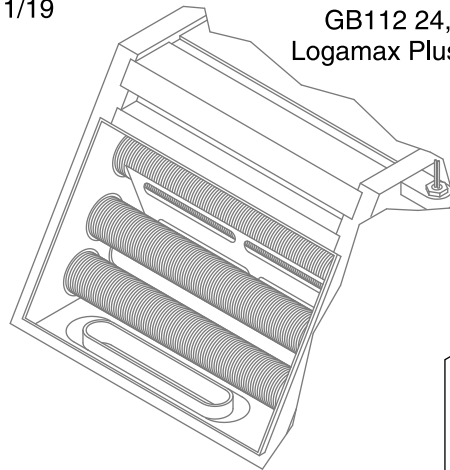

Untersicht Wärmetauscher
Linea - Single
Logamax Plus GB112-11/19

Untersicht Wärmetauscher
Linea - Kombi 23
GB112 24,29W/WT, 43W
Logamax Plus GB112-23K

GB112-11 (G20) / Wärmetauscher			
Pos	Teilenummer	Benennung	Bemerkung
2	73031	Wärmetauscher 23/24W (mit Dichtung)	
3	7098824	Mutter Airclon	
4	7098822	Schwimmereinsatz Airclon	
5	7098575	Schauglas kpl mit Spiegel linea	
6	7098858	Dichtung oval für Abgassammler	
7	7100136	Fühler NTC kpl mit O-Ring	
8	7100112	O-Ring 6,86x1,78mm (10x)	
9	7098840	Kondenswassersammler	
10	7098834	Dichtung Kondenswassersammler	
11	7098846	Aufhängeringe für Gebläse Set (6x)	
12	7098848	Schnellverschluss	
13	7098828	Staublech	
14	87185760180	Dichtmasse Silastik 732 90ml Tube everp	
15	7098860	Halteklammer für Rauchgasabfuhr (2x)	
16	7098857	Abgassammler	
17	7096475	Lippendichtung DN80 (blau)	
99	7736700342	Reinigungskamm	
99	8738901300	Dichtungsset G	