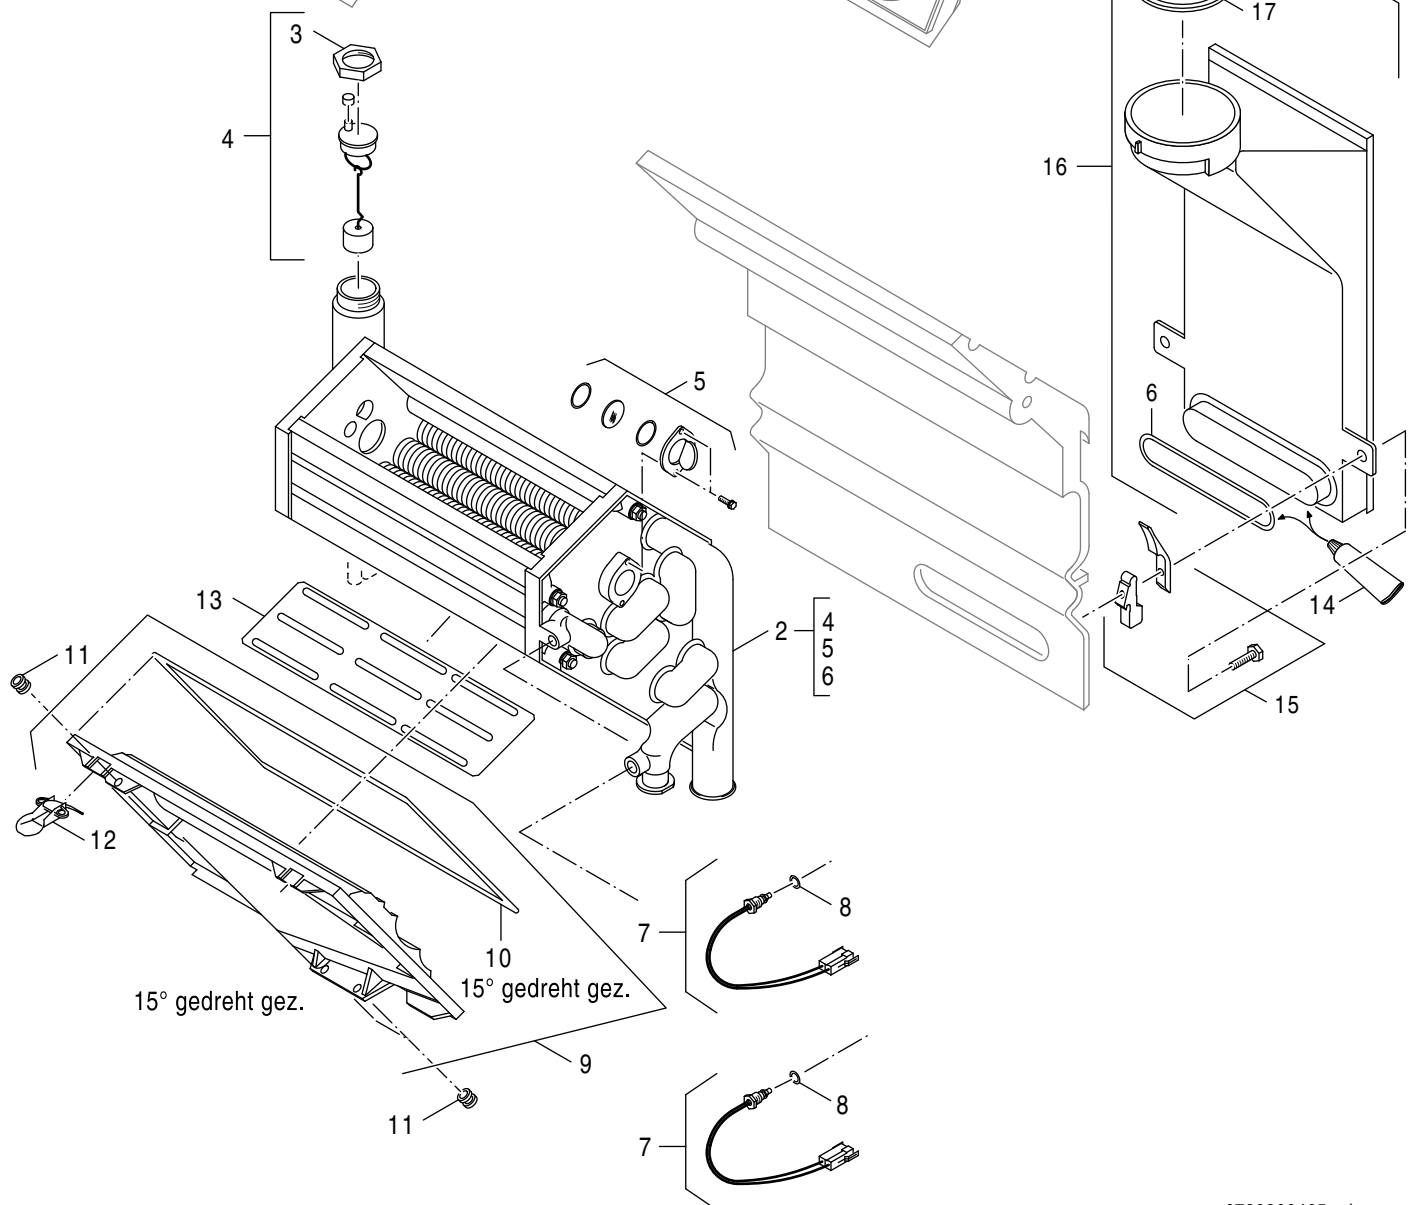

Untersicht Wärmetauscher
Linea - Single
Logamax Plus GB112-11/19

Untersicht Wärmetauscher
Linea - Kombi 23
GB112 24,29W/WT, 43W
Logamax Plus GB112-23K

GB112-11 (G20) / Wärmetauscher			
Pos	Teilenummer	Benennung	Bemerkung
2	73031	Wärmetauscher 23/24W (mit Dichtung)	
3	7098824	Mutter Airclon	
4	7098822	Schwimmereinsatz Airclon	
5	7098575	Schauglas kpl mit Spiegel linea	
6	7098858	Dichtung oval für Abgassammler	
7	7100136	Fühler NTC kpl mit O-Ring	
8	7100112	O-Ring 6,86x1,78mm (10x)	
9	7098840	Kondenswassersammler	
10	7098834	Dichtung Kondenswassersammler	
11	7098846	Aufhängeringe für Gebläse Set (6x)	
12	7098848	Schnellverschluss	
13	7098828	Staublech	
14	87185760180	Dichtmasse Silastik 732 90ml Tube everp	
15	7098860	Halteklammer für Rauchgasabfuhr (2x)	
16	7098857	Abgassammler	
17	7096475	Lippendichtung DN80 (blau)	
99	7736700342	Reinigungskamm	
99	8738901300	Dichtungsset G	