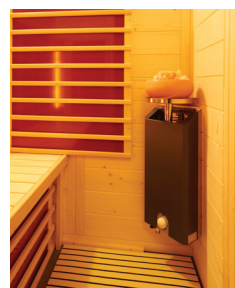

TrioSol Natura 120

Infrarotkabine aus Vollholz, mit Flächenheizung,
1 VITALlight-IPX4-Strahler und Salzverdampfer

Art. Nr.: 390102

Heizelemente:	4 Infrarot-Flächenheizungselemente, 1 VITALlight-IPX4-Strahler in der Ecke	
AquaTherm-Verdampfer mit Sole-Therme-Pur:	Salzverdampfer für Infrarotkabine	
Leistung	Heizelemente:	Flächenheizung: 1360 W / Infrarot-IPX4-Strahler: 500 W, 230 V
	Verdampfer:	750 W / 230 V
Elektroanschlüsse:	steckerfertig vormontiert	
Steuerung	Heizelemente:	digital von Innen regelbar, VITALlight-Strahler und Flächenheizung sind dimmbar
	Verdampfer:	analog am Gerät
Licht:	moderne Eckleuchte mit Saunalampe	
Glastüre	Größe:	b x h = 550 x 1886 mm
	Glas:	Sicherheitsglas 8 mm, klar, Türanschlag rechts oder links möglich
Wandelemente:	40 mm Blockbohlen	
Material:	Blockbohlen nord. Fichte 40 mm, Vollholz	
Dach:	schichtverleimte Fichte-Vollholzplatten	
Sitzbank:	1 Sitzbank, Holzart: Espe / Linde / Abachi	
Boden:	PVC-Bodenmatte	
Technische Prüfnormen:	CE	
Kabinenmaße	Innen:	b x t x h = 1096 x 920 x 1980 mm
	Außen:	l x b x h = 1200 x 1000 x 2000 mm
Verpackung	Maße:	l x b x h = ca. 2180 x 1200 x 570 mm
	Gewicht:	ca. 280 kg
	einzelne Wandelemente liegend auf einer Einwegpalette mit Holzrahmen und Folie geschützt	
Infrarotbereich:	Infrarot A: 18 %, Infrarot B: 56 %, Infrarot C: 26 %	
Kapazität:	2-Personen	

Flächenheizung
FH

VITALlight-
Infrarot-ABC-
Strahler

Dimmer für
VITALlight-
Infrarot-Strahler

Steuerung
digital

2 Personen

Intensität-
und Zonen-
regelung

Salzverdampfer
Sole-Therme

5 Jahre
Garantie