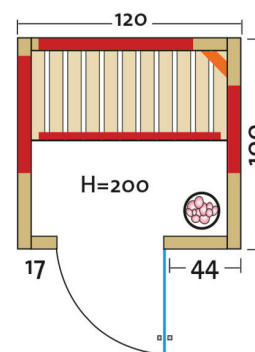

TrioSol Natura 120

Infrarotkabine aus Vollholz, mit Flächenheizung,
1 VITALlight-IPX4-Strahler und Salzverdampfer

Art. Nr.: 390102

Heizelemente:	4 Infrarot-Flächenheizungselemente, 1 VITALlight-IPX4-Strahler in der Ecke	
AquaTherm-Verdampfer mit Sole-Therme-Pur:	Salzverdampfer für Infrarotkabine	
Leistung	Heizelemente:	Flächenheizung: 1360 W / Infrarot-IPX4-Strahler: 500 W, 230 V
	Verdampfer:	750 W / 230 V
Elektroanschlüsse:	steckerfertig vormontiert	
Steuerung	Heizelemente:	digital von Innen regelbar, VITALlight-Strahler und Flächenheizung sind dimmbar
	Verdampfer:	analog am Gerät
Licht:	moderne Eckleuchte mit Saunalampe	
Glastüre	Größe:	b x h = 550 x 1886 mm
	Glas:	Sicherheitsglas 8 mm, klar, Türanschlag rechts oder links möglich
Wandelemente:	40 mm Blockbohlen	
Material:	Blockbohlen nord. Fichte 40 mm, Vollholz	
Dach:	schichtverleimte Fichte-Vollholzplatten	
Sitzbank:	1 Sitzbank, Holzart: Espe / Linde / Abachi	
Boden:	PVC-Bodenmatte	
Technische Prüfnormen:	CE	
Kabinenmaße	Innen:	b x t x h = 1096 x 920 x 1980 mm
	Außen:	l x b x h = 1200 x 1000 x 2000 mm
Verpackung	Maße:	l x b x h = ca. 2180 x 1200 x 570 mm
	Gewicht:	ca. 280 kg
	einzelne Wandelemente liegend auf einer Einwegpalette mit Holzrahmen und Folie geschützt	
Infrarotbereich:	Infrarot A: 18 %, Infrarot B: 56 %, Infrarot C: 26 %	
Kapazität:	2-Personen	