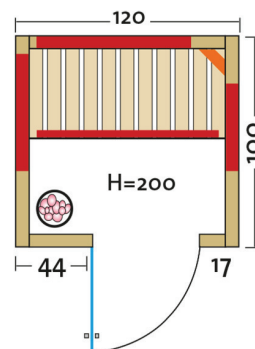

TrioSol Natura 120

Infrarotkabine aus Vollholz, mit Flächenheizung,
1 VITALlight-IPX4-Strahler und Salzverdampfer

Art. Nr.: 390102

Heizelemente:	4 Infrarot-Flächenheizungselemente, 1 VITALlight-IPX4-Strahler in der Ecke	
AquaTherm-Verdampfer mit Sole-Therme-Pur:	Salzverdampfer für Infrarotkabine	
Leistung	Heizelemente:	Flächenheizung: 1360 W / Infrarot-IPX4-Strahler: 500 W, 230 V
	Verdampfer:	750 W / 230 V
Elektroanschlüsse:	steckerfertig vormontiert	
Steuerung	Heizelemente:	digital von Innen regelbar, VITALlight-Strahler und Flächenheizung sind dimmbar
	Verdampfer:	analog am Gerät
Licht:	moderne Eckleuchte mit Saunalampe	
Glastüre	Größe:	b x h = 550 x 1886 mm
	Glas:	Sicherheitsglas 8 mm, klar, Türanschlag rechts oder links möglich
Wandelemente:	40 mm Blockbohlen	
Material:	Blockbohlen nord. Fichte 40 mm, Vollholz	
Dach:	schichtverleimte Fichte-Vollholzplatten	
Sitzbank:	1 Sitzbank, Holzart: Espe / Linde / Abachi	
Boden:	PVC-Bodenmatte	
Technische Prüfnormen:	CE	
Kabinenmaße	Innen:	b x t x h = 1096 x 920 x 1980 mm
	Außen:	l x b x h = 1200 x 1000 x 2000 mm
Verpackung	Maße:	l x b x h = ca. 2180 x 1200 x 570 mm
	Gewicht:	ca. 280 kg
	einzelne Wandelemente liegend auf einer Einwegpalette mit Holzrahmen und Folie geschützt	
Infrarotbereich:	Infrarot A: 18 %, Infrarot B: 56 %, Infrarot C: 26 %	
Kapazität:	2-Personen	