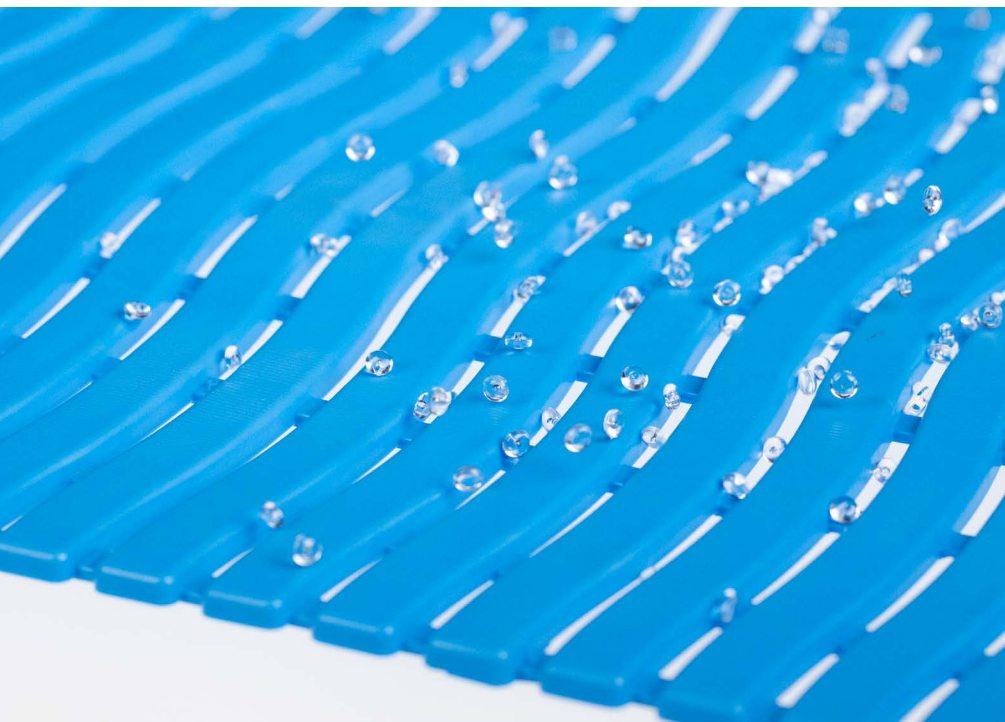

YOGA SPA BASIC

Für trockene, insbesondere auch für feuchte und nasse Bereiche geeignet (Innen und Außen). Einsetzbar in Dusch- und Umkleieräumen, Schwimmbäder, Saunen sowie Whirlpools.

Größen:

60 cm × 90 cm
60 cm × max. 15 m

Stärke: 9 mm

Gewicht: 2,5 kg/m²

Oberfläche:

profiliert, durchbrochen

Material:

Polyethylen (PE)

Zubehör:

Verbindungsclips

Eigenschaften

- hervorragendes Drainagesystem: Flüssigkeiten können zu zwei Seiten abfließen
- YOGA SPA BASIC kann mit Hilfe von Verbindungsclips beliebig der Breite nach erweitert werden
- außergewöhnliches Erscheinungsbild durch die wellenförmige Struktur
- sorgt für das Wohlbefinden der Füße – sowohl im Stehen als auch im Gehen
- trittsicher und rutschfest
- korrosionsfest gegen Chlor und Salzwasser, beständig gegen Laugen und Säuren und UV-Licht (außer rot)
- sehr hygienischer Belag durch porenfreie Herstellung
- temperaturbeständig von -40 °C bis +50 °C

blau

rot

grau

gelb

stracciatella