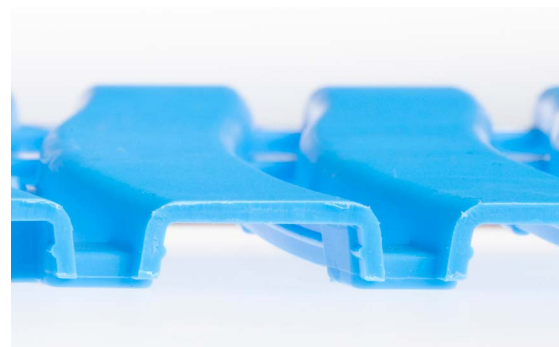

YOGA SPA BASIC

Für trockene, insbesondere auch für feuchte und nasse Bereiche geeignet (Innen und Außen). Einsetzbar in Dusch- und Umkleieräumen, Schwimmbäder, Saunen sowie Whirlpools.

Größen:

60 cm × 90 cm
60 cm × max. 15 m

Stärke: 9 mm

Gewicht: 2,5 kg/m²

Oberfläche:

profiliert, durchbrochen

Material:

Polyethylen (PE)

Zubehör:

Verbindungsclips

Eigenschaften

- hervorragendes Drainagesystem: Flüssigkeiten können zu zwei Seiten abfließen
- YOGA SPA BASIC kann mit Hilfe von Verbindungsclips beliebig der Breite nach erweitert werden
- außergewöhnliches Erscheinungsbild durch die wellenförmige Struktur
- sorgt für das Wohlbefinden der Füße – sowohl im Stehen als auch im Gehen
- trittsicher und rutschfest
- korrosionsfest gegen Chlor und Salzwasser, beständig gegen Laugen und Säuren und UV-Licht (außer rot)
- sehr hygienischer Belag durch porenfreie Herstellung
- temperaturbeständig von -40 °C bis +50 °C

blau

rot

grau

gelb

stracciatella