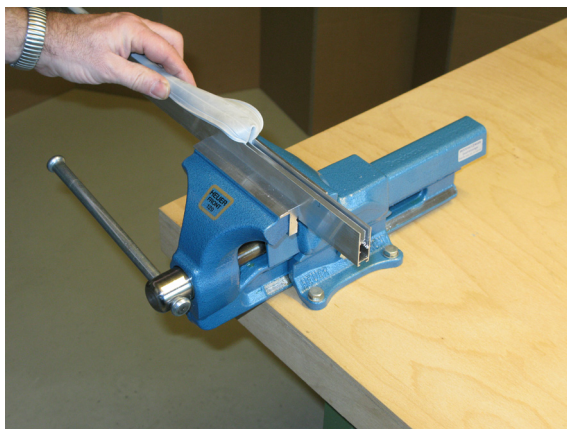

Kürzen / cutting to size

Lässt niX durch.
DICHTUNGSSYSTEME FÜR
TÜREN UND TORE