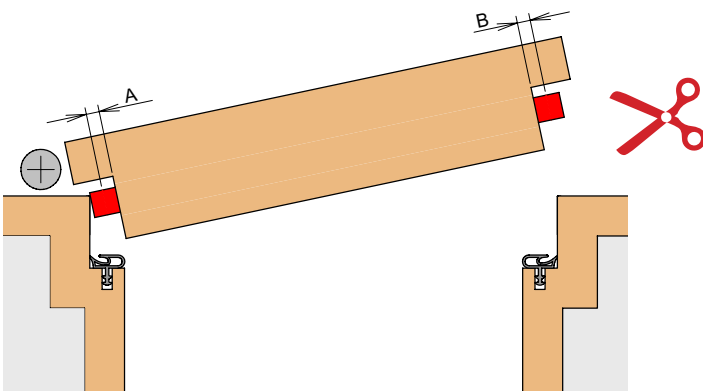

Tel. +49 2932 477-500
Fax +49 2932 477-100

info@athmer.de
www.athmer.de

Kürzen / cutting to size

Lässt niX durch.
DICHTUNGSSYSTEME FÜR
TÜREN UND TORE

Anschlag / fixing

Lässt niX durch.
DICHTUNGSSYSTEME FÜR
TÜREN UND TORE

Einstellen / adjustment

Lässt niX durch.
DICHTUNGSSYSTEME FÜR
TÜREN UND TORE

Athmer

Sophienhammer
59757 Arnsberg-Müschede

Tel. +49 2932 477-500
Fax +49 2932 477-100

info@athmer.de
www.athmer.de