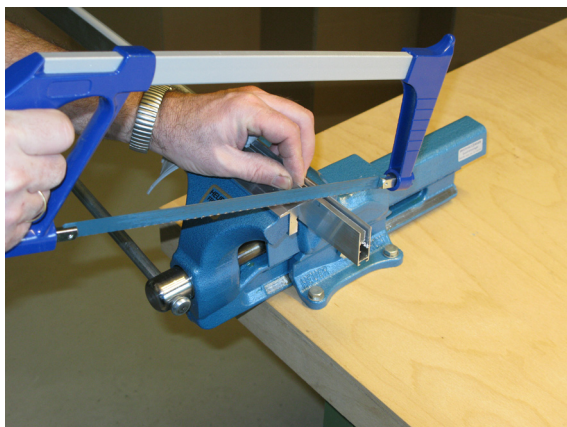

Kürzen / cutting to size

Lässt niX durch.
DICHTUNGSSYSTEME FÜR
TÜREN UND TORE