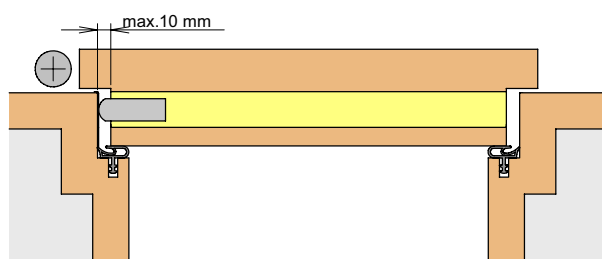

Tel. +49 2932 477-500
Fax +49 2932 477-100

info@athmer.de
www.athmer.de

Kürzen / cutting to size

Lässt niX durch.
DICHTUNGSSYSTEME FÜR
TÜREN UND TORE

Anschlag / fixing

Lässt niX durch.
DICHTUNGSSYSTEME FÜR
TÜREN UND TORE

Einstellen / adjustment

Lässt niX durch.
DICHTUNGSSYSTEME FÜR
TÜREN UND TORE

Athmer

Sophienhammer
59757 Arnsberg-Müschede

Tel. +49 2932 477-500
Fax +49 2932 477-100

info@athmer.de
www.athmer.de