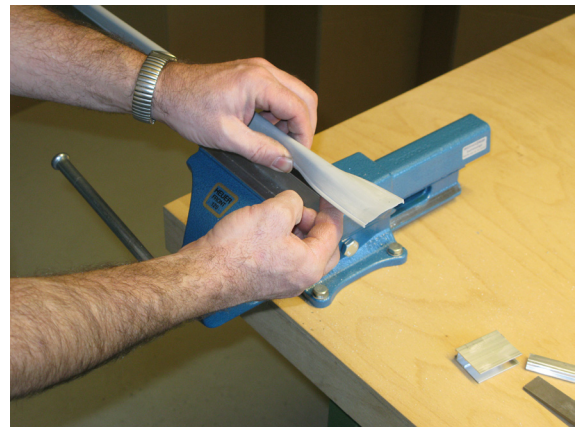

Kürzen / cutting to size

Lässt niX durch.
DICHTUNGSSYSTEME FÜR
TÜREN UND TORE